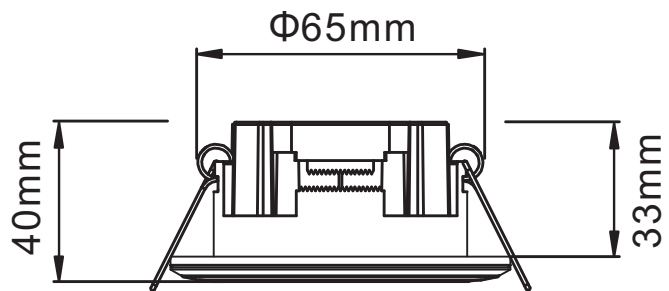

Φ68mm

6523101xx