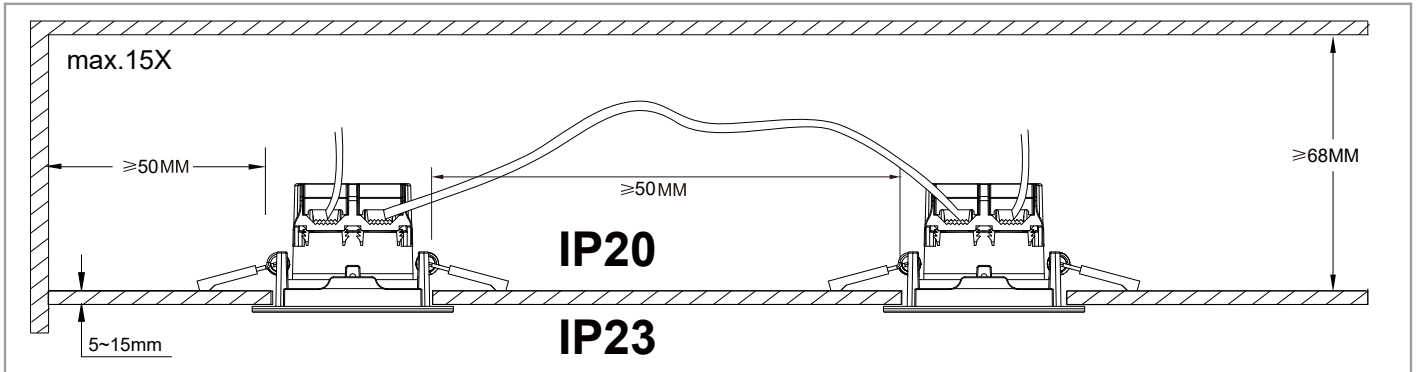

230V ~ 50Hz, 1 x LED 5.5W