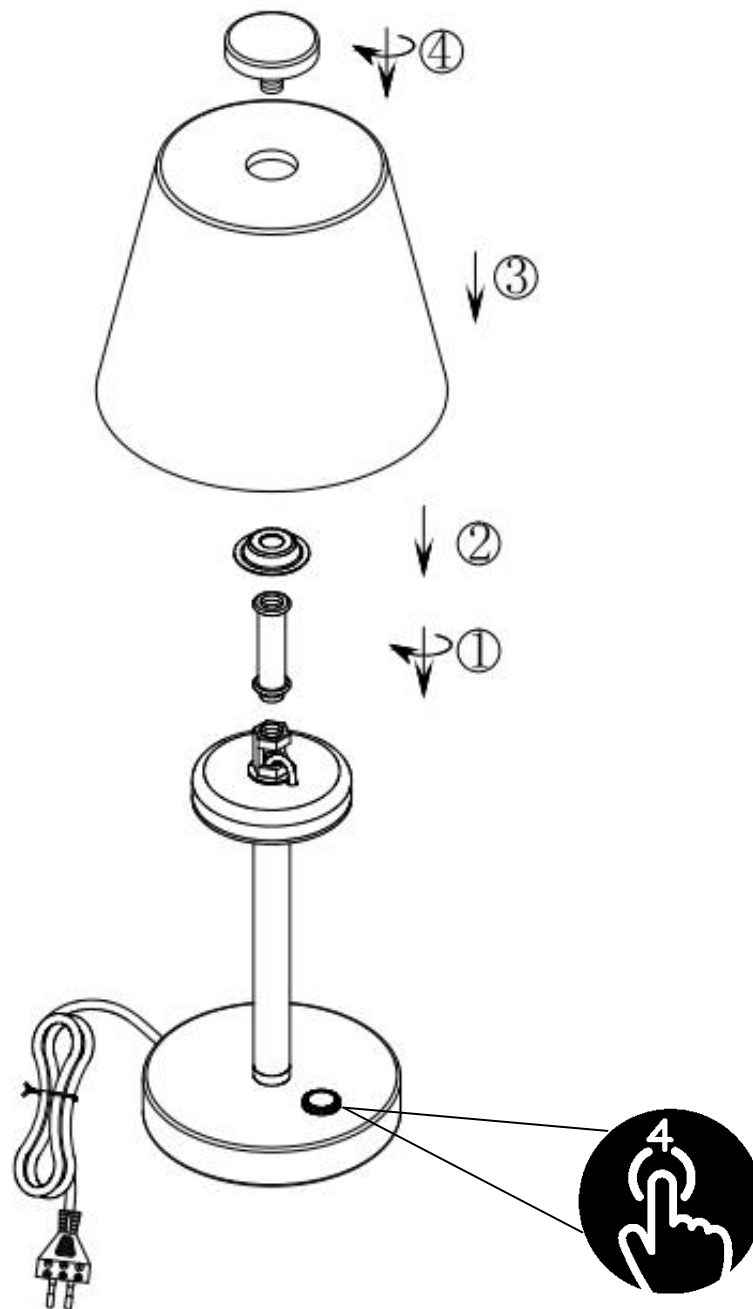

Norėdami saugiai ir teisingai sumontuoti šviestuvą, dovaukite išsiųstą instrukciją!

**(ET) HOIATUS!**

Ennemonteerimist lugege ohutusjuhised tähelepanelikult läbi!

**(DA) OBS!**

Læs sikkerhedsinformationen nøje, før du monterer produktet!

**(NO) ADVARSEL!**

Les sikkerhetsinformasjonen nøye før du monterer produktet!

**(LV) UZMANĪBU!**

Pirms montāžas uzmanīgi izlasiet drošības norādījumus!

230V~ 50Hz, 1 x LED 4W