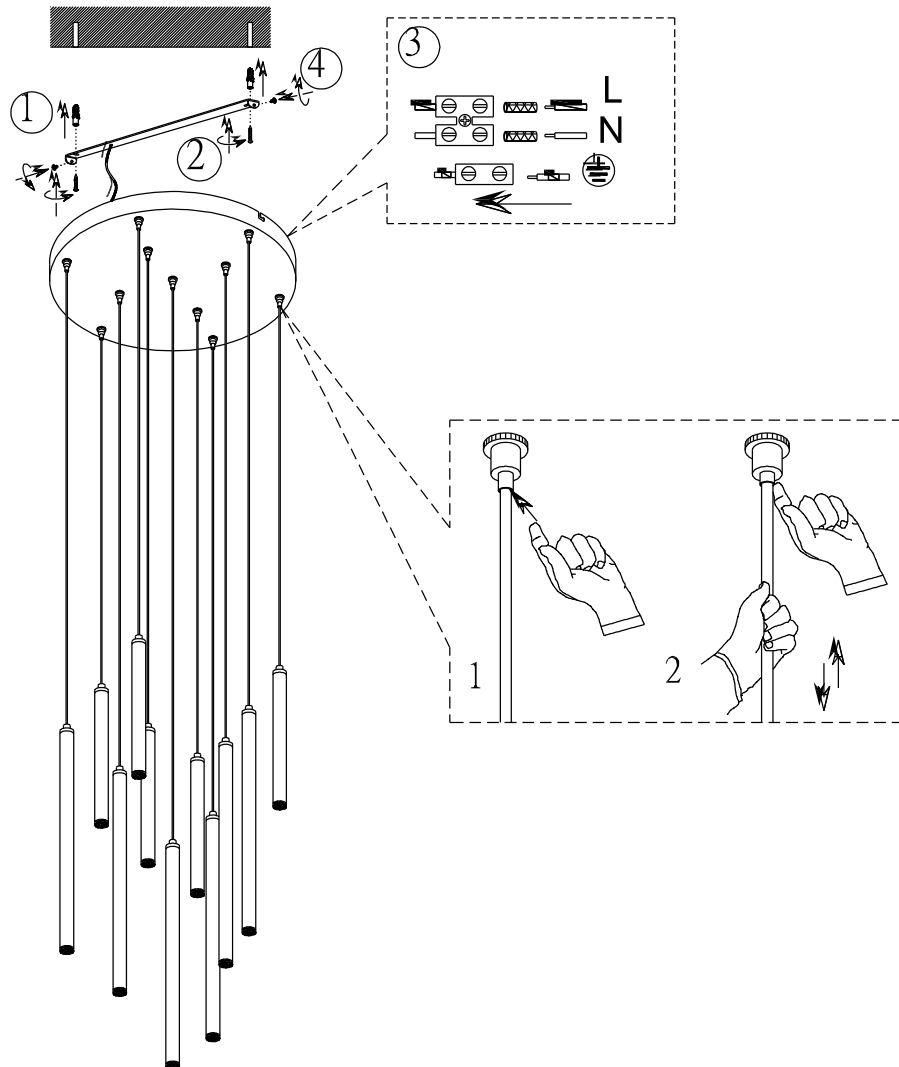

(SR) UPOZORENJE!

Prije početka montaže, pažljivo pročitajte sigurnosne upute!

230V~50Hz
11 x LED / 2.5W

trio-lighting.com/
321691131