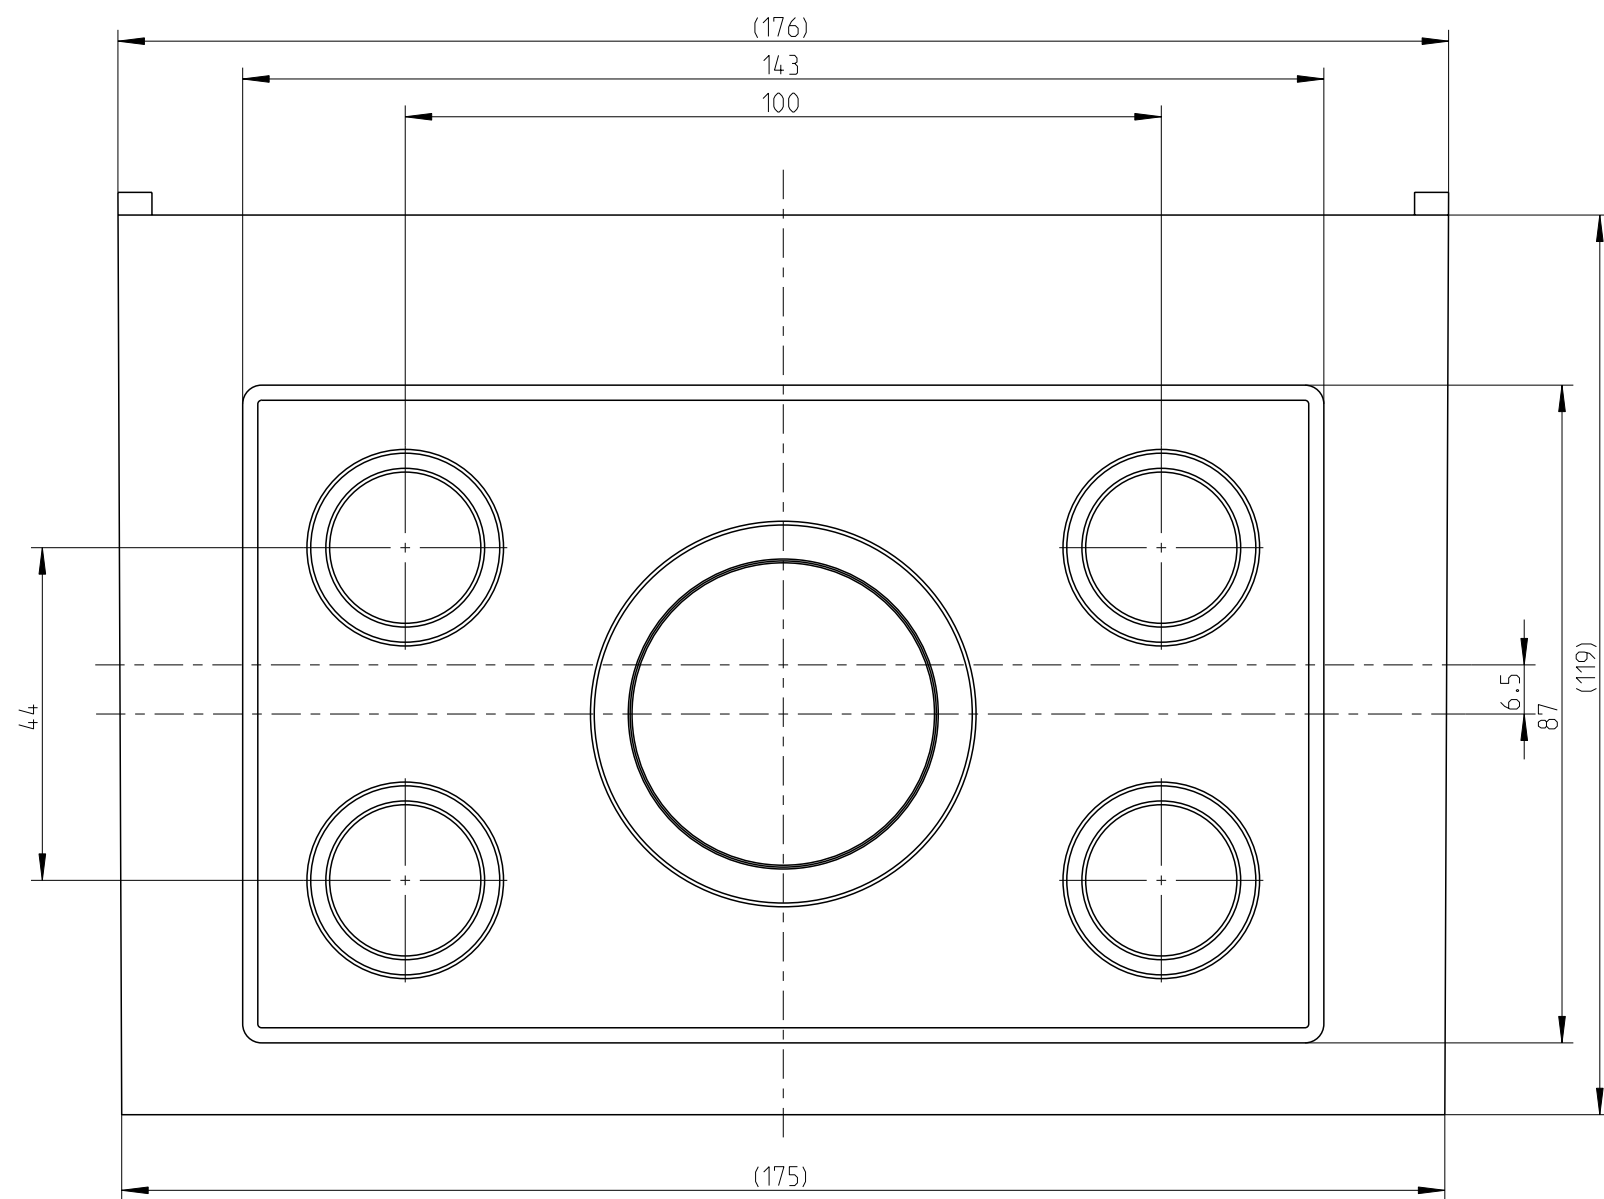

3

4

5

6

7

8

Membrananordnung/  
membrane position

Schutzvermerk ISO 16016 beachten. Refer to protection notice ISO 16016. Maßstab: 1:1

Massblatt/ dimension sheet  
Kombiflansch GLF-221-m  
M-072-221-01

0 Freigabe 03.05.18

(Dateiname Modell:) M-072-221-01

(Dateiname Zeichnung:) M-072-221-01