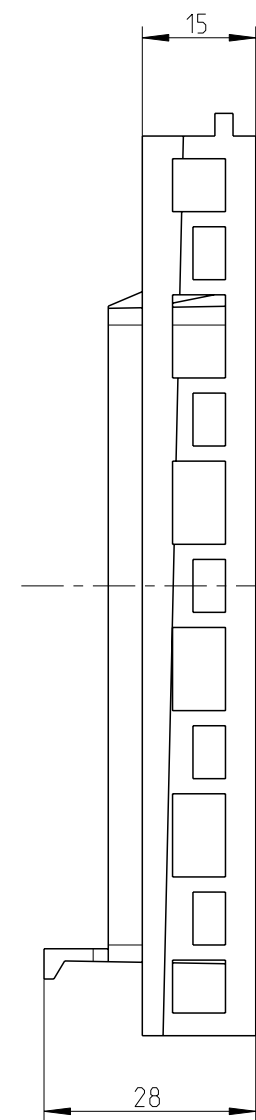

A

B

C

D

E

F

1

2

3

4

5

6

7

8

Membrananordnung/  
membrane position

Schutzvermerk ISO 16016 beachten. Refer to protection notice ISO 16016. Maßstab: 1:1

Massblatt/ dimension sheet  
Kombiflansch GLF-221-m  
M-072-221-01

0 Freigabe 03.05.18

(Dateiname Modell:) M-072-221-01

(Dateiname Zeichnung:) M-072-221-01