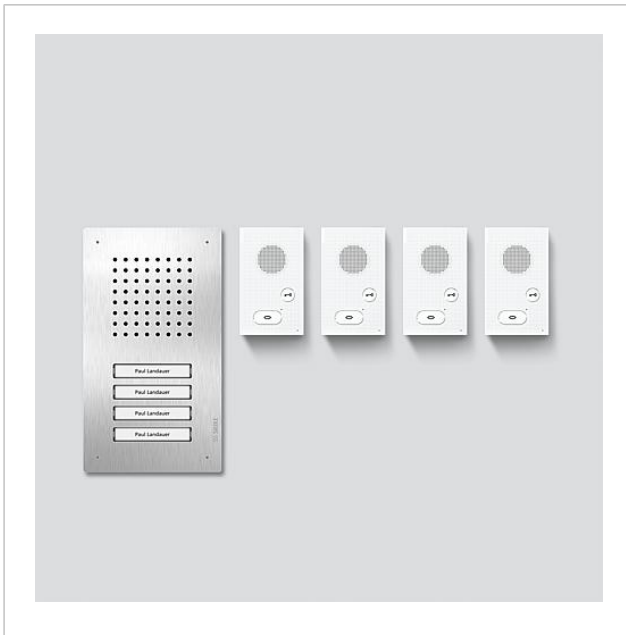

Audio-Set Siedle Classic
SET CLAB 850-4 E/W

210010048-00

Produktbeschreibung

Audio-Set Siedle Classic in Bus-Technik mit den Funktionen Rufen, Sprechen und Türöffnen. Türstation inkl. Unterputzgehäuse.

Anzahl Ruftasten: 4

Lieferumfang:

- Audio-Türstation Siedle Classic (F CL A 04 B-...)
- 4 Audio-Innenstationen Siedle Basic (AIB 150-...)
- Set-Netzgerät (SNG 850-...)

Leistungsmerkmale SNG 850-0

- 10 Bus-Adressen für die Versorgung der Bus-Teilnehmer
- integrierter Türöffner- und Lichtkontakt
- Programmierung: manuell, Plug+Play oder PC-Software

CL 02-4 Siedle Classic

Artikelbeschreibung

Anschlussklemme

Namensschild-Oberteil Ruftaste

Taster komplett ohne Leiterplatte

Leiterplatte Taster

Farbe/Material

Blau

Zeichnungen / Montage

Audio-Set Siedle Classic
SET CLAB 850-4 E/W

210010048

Seite 4

Weitere Dokumente

AIB 150-01 Audio-Innenstation Siedle Basic	Produktinformation	1,3 MB	herunterladen
Siedle Classic Unterputzgehäuse	Produktinformation	1,1 MB	herunterladen
Audio-Set/ Siedle Classic/Video-Set Siedle Classic	Produktinformation	3,1 MB	herunterladen
Siedle Classic Montageanleitung	Produktinformation	1,4 MB	herunterladen
AIB 150-01 Audio-Innenstation Siedle Basic	Bedienungsanleitung	790 kB	herunterladen
Allgemeine Konformitätserklärung	Konformitätserklärung	11,9 kB	herunterladen
REACH und RoHs Konformität	Zusatzinformation	43,6 kB	herunterladen