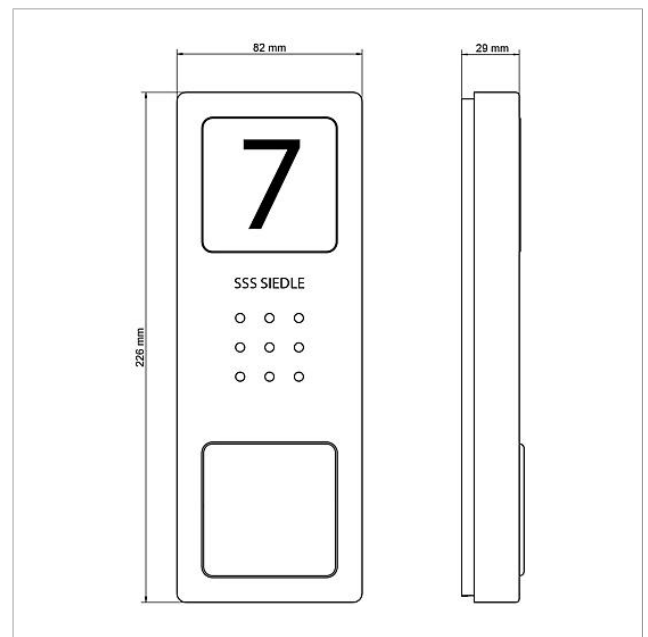

Lieferumfang:

- Audio-Türstation Siedle Compact (CA 850-1 E)
- Audio-Innenstation Siedle Basic (AIB 150-...)
- Set-Netzgerät (SNG 850-...)

Leistungsmerkmale SNG 850-0

- 10 Bus-Adressen für die Versorgung der Bus-Teilnehmer
- integrierter Türöffner- und Lichtkontakt
- Programmierung: manuell, Plug+Play oder PC-Software

Artikelinformationen

Artikel-Bezeichnung	Artikelbeschreibung	Farbe/Material	KG	Artikel-Nr.
SET CAB 850-1 E/W	Audio-Set Siedle Basic	Edelstahl gebürstet	A	210008742-00

Ersatzteile

Artikel-Bezeichnung	Artikelbeschreibung	Farbe/Material	KG	Artikel-Nr.
AIB 150-...	Anschlussklemme	Blau	E	200049391-00
CA 812-..., BCV/BCVU/CA/CAU/CV/CVU/ Lautsprecher STA/STV 850-...		Sonstiges	E	200029867-00
CA 812-..., CA/CAU 850-...	Schrifteinlage für Infoschild	Weiß	E	200029872-00
CA 812-..., CA/CAU 850-..., CV 850- x-03, -04, CVU 850-...	Mikrofon	Sonstiges	E	200029868-00
CA 812-..., CA/CV 850-..., BCV 850-...	Siedle Schraubendreher	Sonstiges	E	200029931-00
CA 812-1, CA 850-1 E	Gehäuse-Oberteil	Edelstahl gebürstet	E	210008751-00
CA 812-1, CA/CAU 850-1, BCV/BCVU/ CV/CVU 850-1-...	Namensschild-Oberteil	Glasklar	E	200029864-00
CA 812-1, CA/CAU 850-1, BCV/BCVU/ CV/CVU 850-1-...	Schrifteinlage für Namensschild	Weiß	E	200029869-00
CA 850-1 E	Audio-Türstation Siedle Compact	Edelstahl gebürstet	A	210008733-00

Audio-Set Siedle Basic
SET CAB 850-1 E/W

210008742

Seite 2

Zeichnungen / Montage

Audio-Set Siedle Basic
SET CAB 850-1 E/W

210008742

Seite 3

Weitere Dokumente