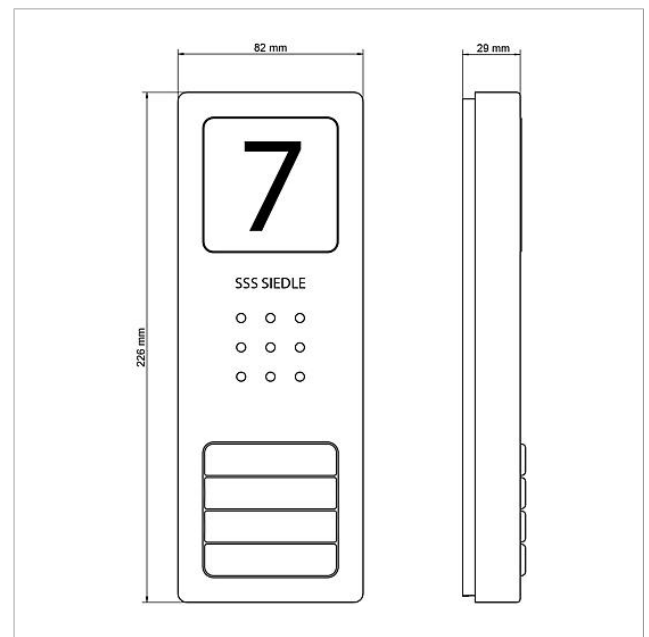

Audio-Set Siedle
Compact
SET CA 812-4 E/W

210008741

Seite 2

Artikel-Bezeichnung	Artikelbeschreibung	Farbe/Material	KG	Artikel-Nr.
CA 812-..., CA/CAU 850-..., CV 850-x-03, -04, CVU 850-...	Mikrofon	Sonstiges	E	200029868-00
CA 812-..., CA/CV 850-..., BCV 850-...	Siedle Schraubendreher	Sonstiges	E	200029931-00
CA 812-4 E	Audio-Türstation Siedle Compact	Edelstahl gebürstet	E	210008750-00
CA 812-4, CA 850-4 E	Gehäuse-Oberteil	Edelstahl gebürstet	E	210008753-00
CA 812-4, CA/CAU 850-4	Schrifteinlage für Namensschild	Weiß	E	200029871-00
CA 812-4, CA/CAU 850-4	Namensschild-Oberteil	Glasklar	E	200029866-00
HT 811/840/850/870-... W	Hörer mit Federzugschnur	Weiß	E	200029573-00
HTS 811-...	Anschlussklemme	Grau	E	200029589-00
HTS 811-0	Leiterplatte	Sonstiges	E	200029579-00

Audio-Set Siedle
Compact
SET CA 812-4 E/W

210008741

Seite 3

Zeichnungen / Montage

Audio-Set Siedle
Compact
SET CA 812-4 E/W

210008741

Seite 4

Weitere Dokumente