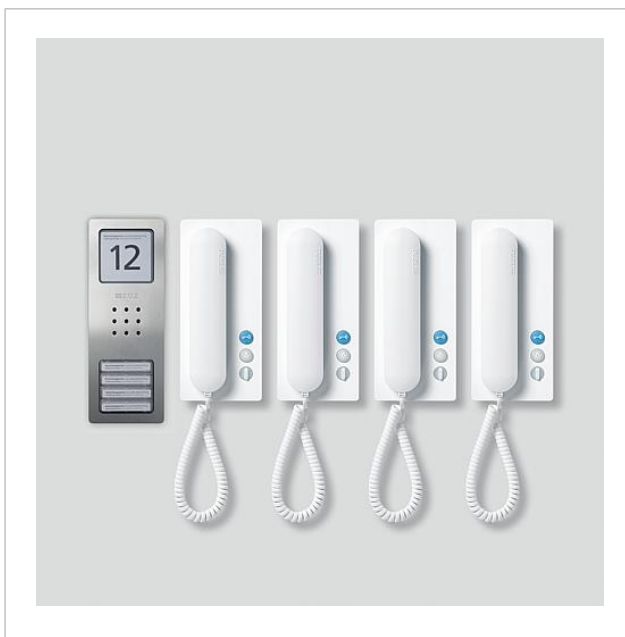

Lieferumfang:

- Audio-Türstation Siedle Compact (CA 812-4 E)
- 4 Haustelefone Standard (HTS 811-... W)
- Transformator (TR 603-...)

Leistungsmerkmale CA 812-4 E:

- integrierter Türlautsprecher
- Sprachlautstärke einstellbar
- Anzahl integrierter Ruftasten: 4
- hinterleuchtete Namensschilder frontseitig wechselbar
- hinterleuchtetes Infoschild für Hausnummer, Logos, Öffnungszeiten etc.
- für die Aufputzmontage mit Verblendung aus gebürstetem Edelstahl

Artikelinformationen

Artikel-Bezeichnung	Artikelbeschreibung	Farbe/Material	KG	Artikel-Nr.
SET CA 812-4 E/W	Audio-Set Siedle Compact	Edelstahl gebürstet	A	210008741-00

Zubehör

Artikel-Bezeichnung	Artikelbeschreibung	Farbe/Material	KG	Artikel-Nr.
ZERT 811-0	Zubehör-Etagenruf	Sonstiges	A	200036395-00
ZTS 800-01 W	Tischzubehör Standard	Weiß	A	200044472-00

Audio-Set Siedle
Compact
SET CA 812-4 E/W

210008741

Seite 2

Artikel-Bezeichnung	Artikelbeschreibung	Farbe/Material	KG	Artikel-Nr.
CA 812-..., CA/CAU 850-..., CV 850-x-03, -04, CVU 850-...	Mikrofon	Sonstiges	E	200029868-00
CA 812-..., CA/CV 850-..., BCV 850-...	Siedle Schraubendreher	Sonstiges	E	200029931-00
CA 812-4 E	Audio-Türstation Siedle Compact	Edelstahl gebürstet	E	210008750-00
CA 812-4, CA 850-4 E	Gehäuse-Oberteil	Edelstahl gebürstet	E	210008753-00
CA 812-4, CA/CAU 850-4	Schrifteinlage für Namensschild	Weiß	E	200029871-00
CA 812-4, CA/CAU 850-4	Namensschild-Oberteil	Glasklar	E	200029866-00
HT 811/840/850/870-... W	Hörer mit Federzugschnur	Weiß	E	200029573-00
HTS 811-...	Anschlussklemme	Grau	E	200029589-00
HTS 811-0	Leiterplatte	Sonstiges	E	200029579-00

Audio-Set Siedle
Compact
SET CA 812-4 E/W

210008741

Seite 3

Zeichnungen / Montage

Audio-Set Siedle
Compact
SET CA 812-4 E/W

210008741

Seite 4

Weitere Dokumente