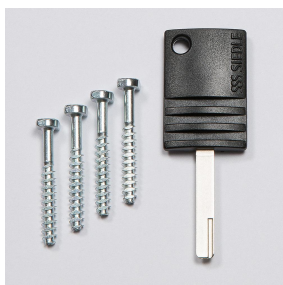

Montageset
Befestigung
Unterputzgehäuse
MR 611-...

210005104-00

Produktbeschreibung

4 Schnellbefestigungsschrauben zur Befestigung des Montagerahmen im Unterputzgehäuse. Inklusive Vario 611 Schlüssel zur Entriegelung der Module.

Artikelinformationen

Artikel-Bezeichnung	Artikelbeschreibung	Farbe/Material	KG Artikel-Nr.
MR 611-...	Montageset Befestigung Unterputzgehäuse	Sonstiges	E 210005104-00

Montageset
Befestigung
Unterputzgehäuse
MR 611-...

210005104

Seite 2

Zeichnungen / Montage

Montageset
Befestigung
Unterputzgehäuse
MR 611-...

210005104

Seite 3

Weitere Dokumente

Vario-Schlüssel	Produktinformation	816 kB	herunterladen
Vario 611 Montageanleitung	Produktinformation	1,1 MB	herunterladen
Allgemeine Konformitätserklärung	Konformitätserklärung	11,9 kB	herunterladen
REACH und RoHs Konformität	Zusatzinformation	43,6 kB	herunterladen