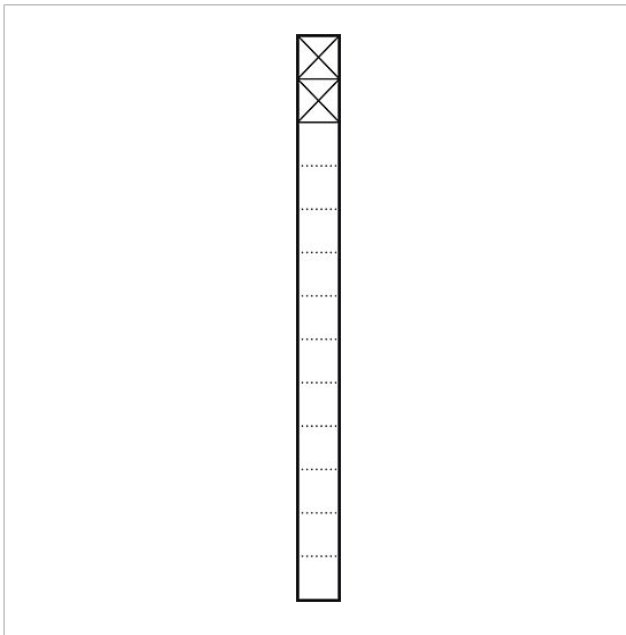

Kommunikations-Stele
Freistehend
KSF 613-2 SM

200023969

Seite 2

Zeichnungen / Montage