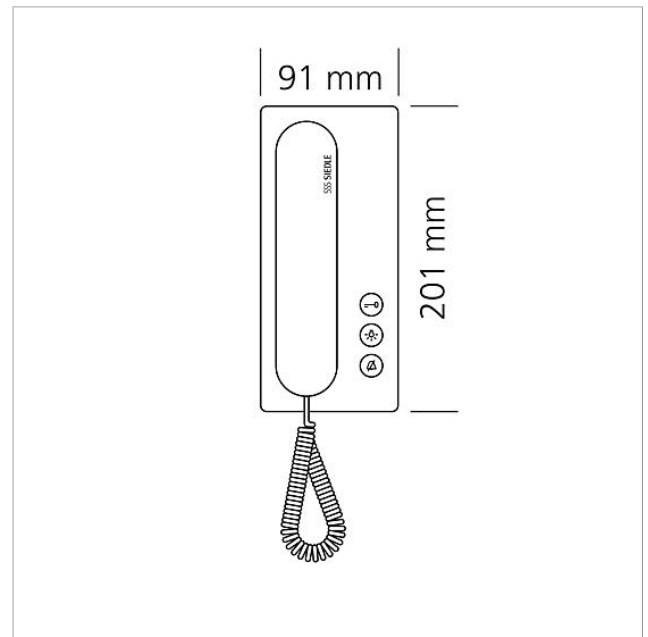

Zeichnungen / Montage