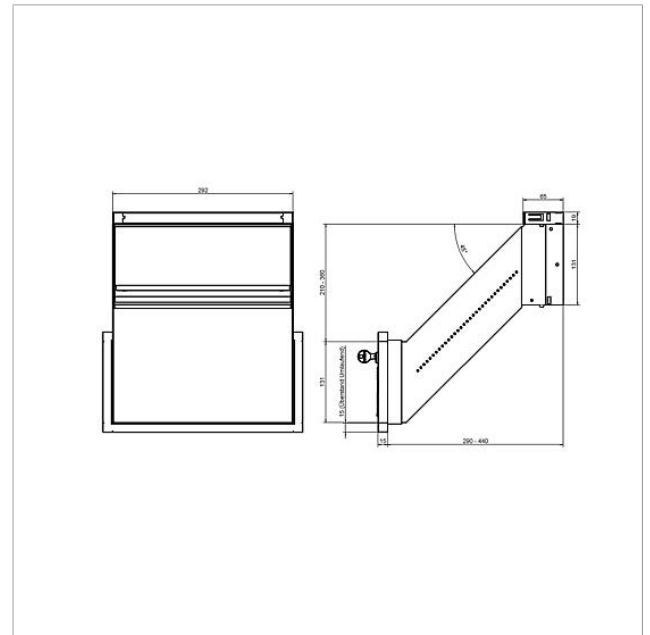

Zeichnungen / Montage