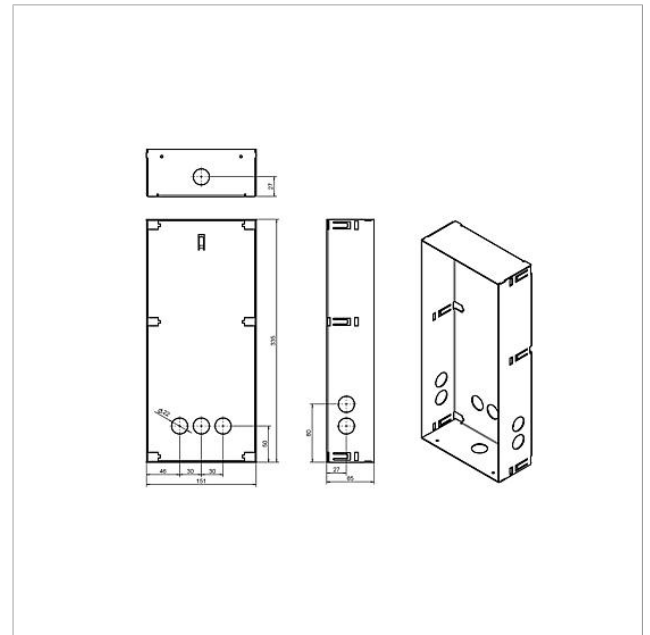

Zeichnungen / Montage