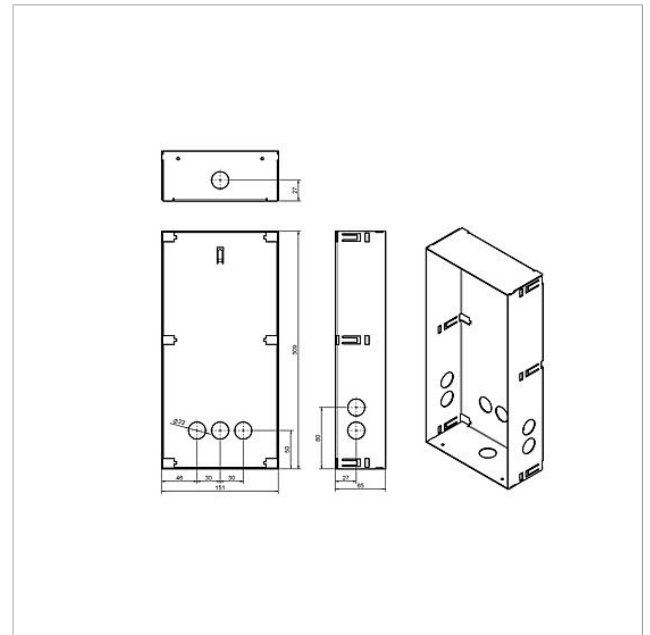

Unterputzgehäuse
Siedle Classic
GU CL 05-0

210007735-00

Produktbeschreibung

Gehäuse für die Unterputzmontage aus feuerverzinktem Stahlblech.

Zu jeder Frontplatte muss ein passendes Gehäuse bestellt werden.

Technische Daten

Abmessungen (mm) B x H x T: 154 x 310 x 65

Artikelinformationen

Artikel-Bezeichnung	Artikelbeschreibung	Farbe/Material	KG	Artikel-Nr.
GU CL 05-0	Unterputzgehäuse Siedle Classic	Stahlblech verzinkt	D	210007735-00

Zubehör

Artikel-Bezeichnung	Artikelbeschreibung	Farbe/Material	KG	Artikel-Nr.
F CL A 05 B-0	Funktionseinheit Audio-Türstation Siedle Classic	Edelstahl gebürstet	D	210007710-00

Unterputzgehäuse
Siedle Classic
GU CL 05-0

210007735

Seite 2

Zeichnungen / Montage

Unterputzgehäuse
Siedle Classic
GU CL 05-0

210007735

Seite 3

Weitere Dokumente

Siedle Classic Unterputzgehäuse	Produktinformation	1,1 MB	herunterladen
Allgemeine Konformitätserklärung	Konformitätserklärung	11,9 kB	herunterladen
REACH und RoHs Konformität	Zusatzinformation	43,6 kB	herunterladen