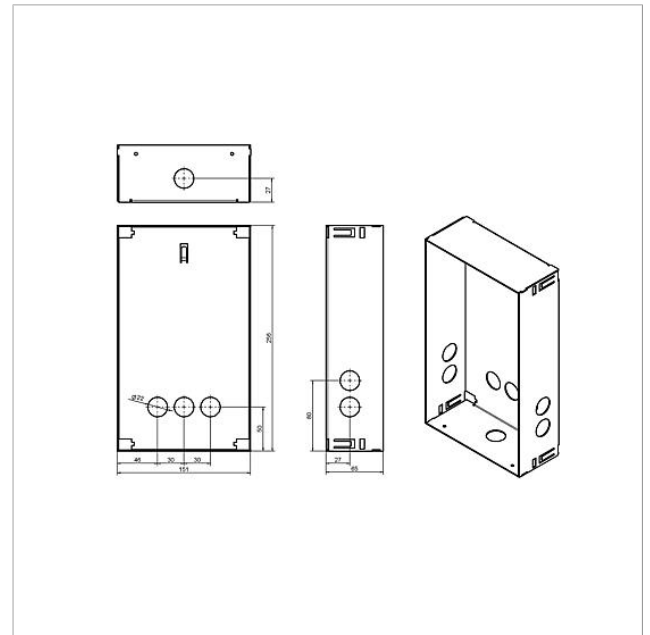

Zeichnungen / Montage