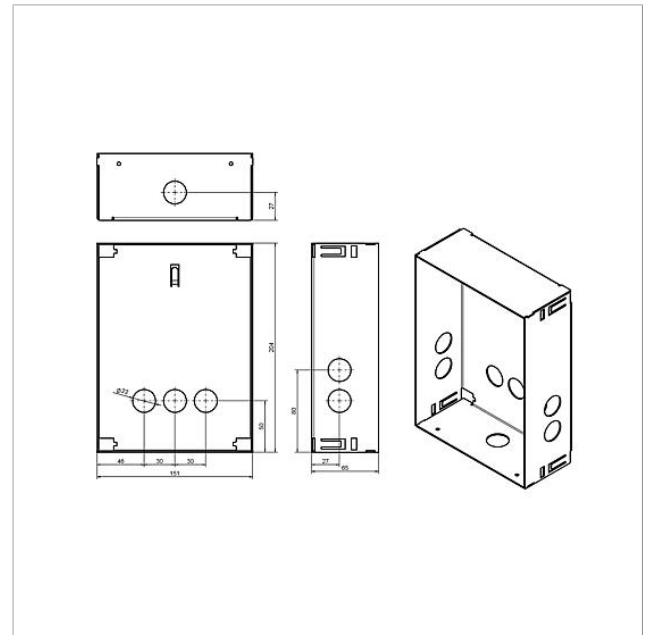

Unterputzgehäuse
Siedle Classic
GU CL 01-0

210007731-00

Produktbeschreibung

Gehäuse für die Unterputzmontage aus feuerverzinktem Stahlblech.

Zu jeder Frontplatte muss ein passendes Gehäuse bestellt werden.

Technische Daten

Abmessungen (mm) B x H x T: 154 x 204 x 65

Artikelinformationen

Artikel-Bezeichnung	Artikelbeschreibung	Farbe/Material	KG	Artikel-Nr.
GU CL 01-0	Unterputzgehäuse Siedle Classic	Stahlblech verzinkt	D	210007731-00

Zubehör

Artikel-Bezeichnung	Artikelbeschreibung	Farbe/Material	KG	Artikel-Nr.
F CL A 01 B-0	Funktionseinheit Audio-Türstation Siedle Classic	Edelstahl gebürstet	D	210007698-00
F CL A 01 N-0	Funktionseinheit Audio-Türstation Siedle Classic	Edelstahl gebürstet	D	210007699-00
F CL A 01 R-0	Funktionseinheit Audio-Türstation Siedle Classic	Edelstahl gebürstet	D	210007700-00

Unterputzgehäuse
Siedle Classic
GU CL 01-0

210007731

Seite 2

Zeichnungen / Montage

Unterputzgehäuse
Siedle Classic
GU CL 01-0

210007731

Seite 3

Weitere Dokumente