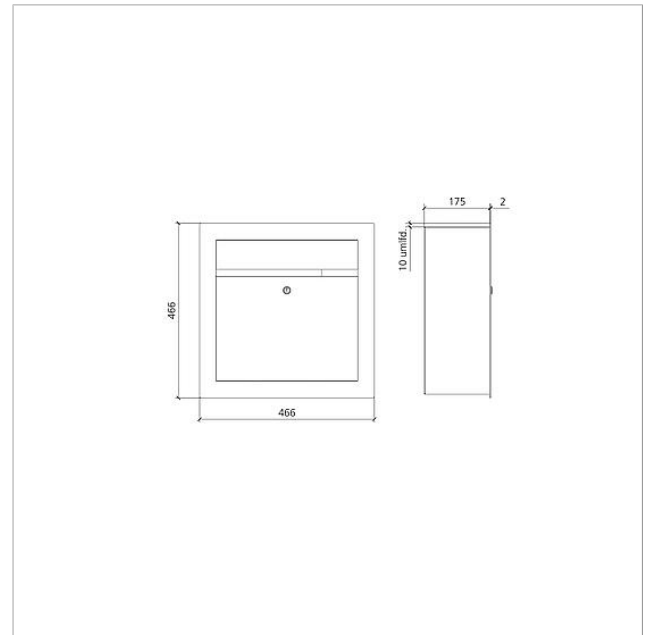

Zeichnungen / Montage