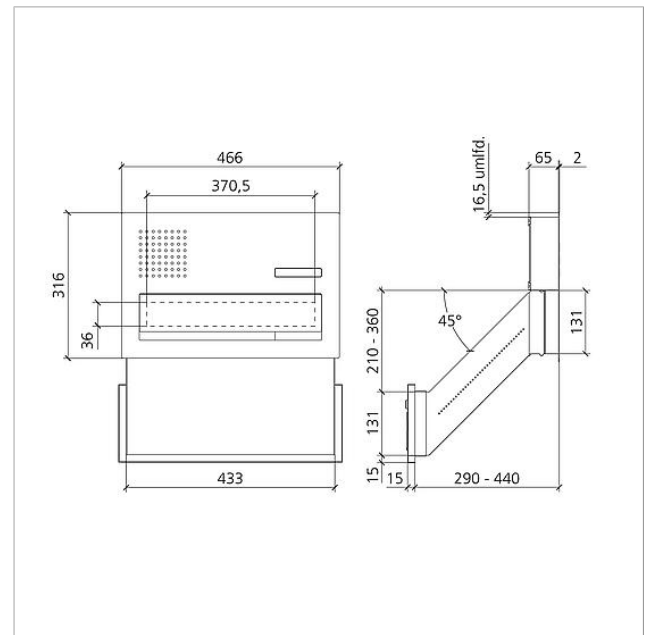

Zeichnungen / Montage