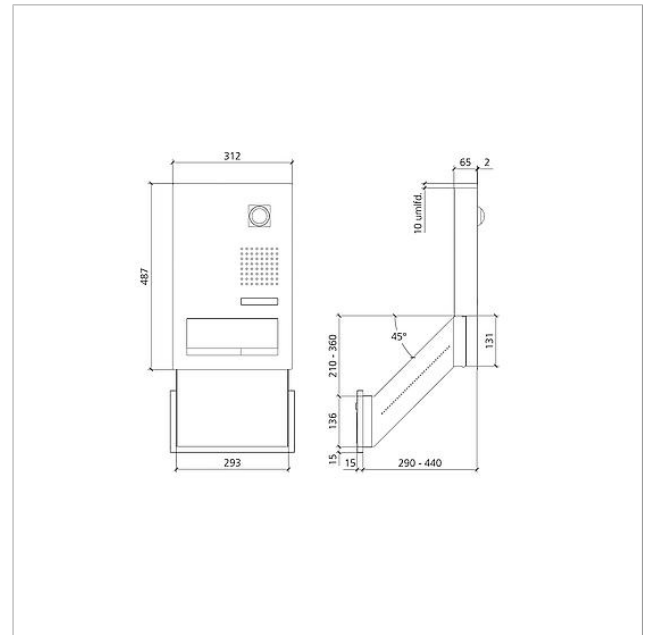

Zeichnungen / Montage