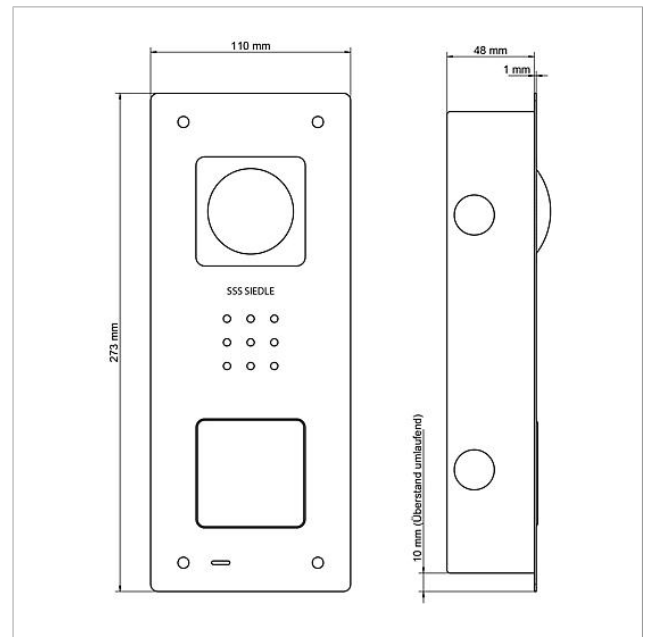

## Produktbeschreibung

---

Gehäuse-Oberteil für Compact Video Türstation Unterputz mit 1 Ruftaste, passend für CVU/BCVU 850-1...

Gehäuse-Oberteil  
CVU/BCVU 850-1-0 E

210009394

Seite 2

## Zeichnungen / Montage

Gehäuse-Oberteil  
CVU/BCVU 850-1-0 E

210009394

Seite 3

---