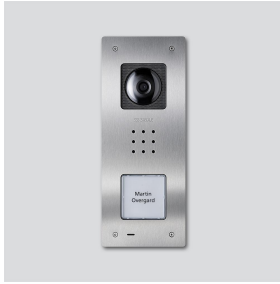

Video-Türstation Siedle
Compact Unterputz
CVU 850-1-01 E

210011121

Seite 4

Weitere Dokumente

CVU 850-x-0 E Video-Türstation Siedle Compact Unterputz	Produktinformation	1,5 MB	herunterladen
REACH und RoHs Konformität	Zusatzinformation	43,6 kB	herunterladen