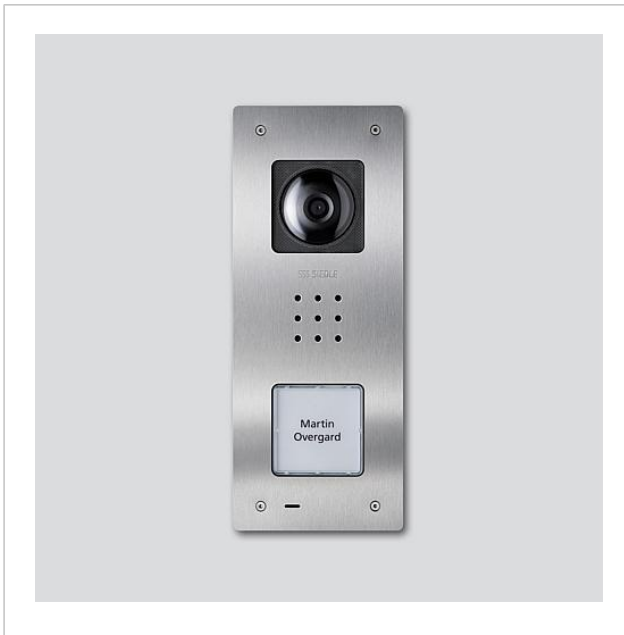

Zeichnungen / Montage