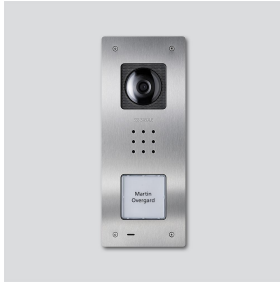

Video-Türstation Siedle
Compact Unterputz
CVU 850-1-01 E

210011121

Seite 2

Artikel-Bezeichnung

CA 812-1, CA/CAU 850-1, BCV/BCVU/
CV/CVU 850-1-...

Artikelbeschreibung

Schrifteinlage für Namensschild

Farbe/Material

Weiß

KG

E

Artikel-Nr.

200029869-00