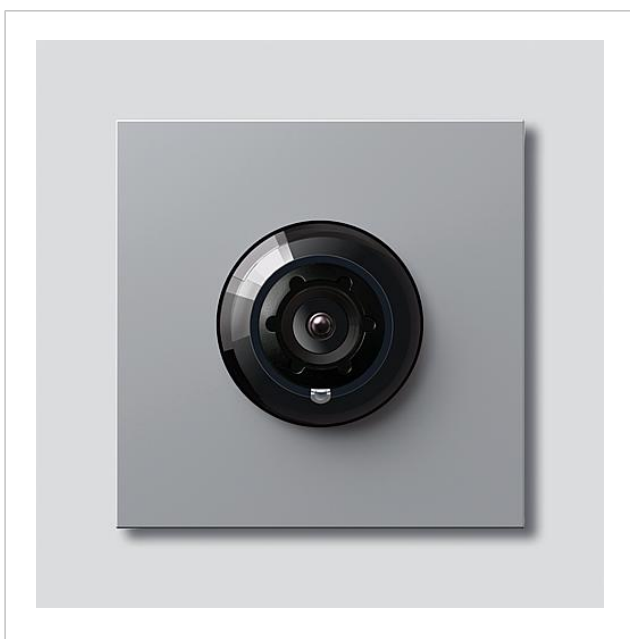

Systemfreie Kamera 180
für Siedle Vario
CM 618-02 SM
200049360-01

Produktbeschreibung

Systemfreie Kamera 180 für Siedle Vario mit automatischer Tag-/Nachtschaltung (True Day/Night) und integrierter Infrarotbeleuchtung. Erfassungswinkel horizontal/vertikal: ca. 175°/120°

Artikel-Bezeichnung	Artikelbeschreibung	Farbe/Material	KG	Artikel-Nr.
CM 618-02 SM	Systemfreie Kamera 180 für Siedle Vario	Silber-Metallic		D 200049360-01

Zubehör

Artikel-Bezeichnung	Artikelbeschreibung	Farbe/Material	KG	Artikel-Nr.
Vario 611 SM	Lackstift	Silber-Metallic	0	210007117-00

Systemfreie Kamera 180
für Siedle Vario
CM 618-02 SM

210009596

Seite 2

Ersatzteile

Artikel-Bezeichnung	Artikelbeschreibung	Farbe/Material	KG	Artikel-Nr.
ACM 671/673/678-..., BCM 65x-..., CM 61x-...	Glashaube	Glasklar	E	200048697-00
ACM 671/673/678-..., BCM 65x-..., CM 61x-... SM	Blendrahmen	Silber-Metallic	E	200048699-00
BCM 65x-..., BCMx 650-...	Klemmblock	Schwarz	E	200029921-00
CMx 612-..., CM 611-...	Klemmblock	Schwarz	E	200029922-00
Vario 611	Dichtrahmen Module	Grau	E	210007484-00

Systemfreie Kamera 180
für Siedle Vario
CM 618-02 SM

210009596

Seite 3

Zeichnungen / Montage

Systemfreie Kamera 180
für Siedle Vario
CM 618-02 SM

210009596

Seite 4

Weitere Dokumente