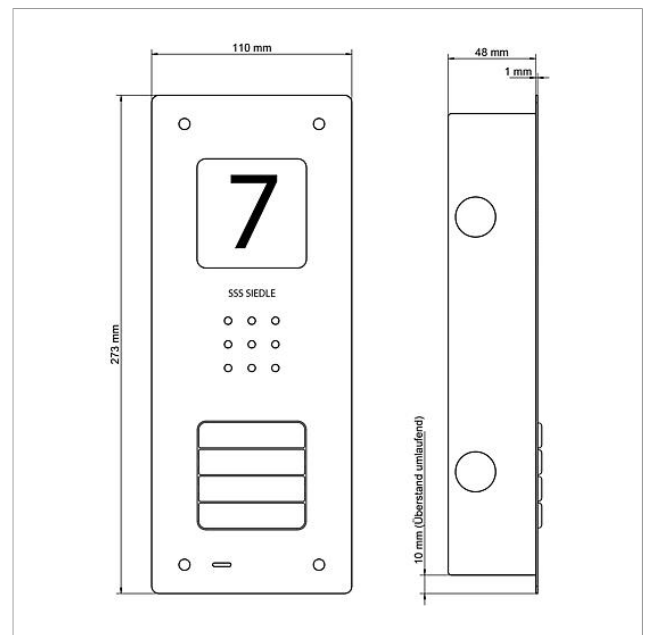

Audio-Türstation Siedle
Compact Unterputz
CAU 850-4-0 E

210009119-00

Produktbeschreibung

Audio-Türstation Siedle Compact Unterputz, für die Installation im In-Home-Bus. Mit den Funktionen Rufen, Sprechen und Tür öffnen.

Technische Daten

Kontaktart:	Schließer 24 V, 2 A
Schutzart:	IP 54
Umgebungstemperatur:	-20 °C bis +55 °C
Abmessungen Frontplatte (mm) B x H x T:	110 x 273 x 1
Abmessungen Gehäuse (mm) B x H x T:	85 x 253 x 48

Artikelinformationen

Artikel-Bezeichnung	Artikelbeschreibung	Farbe/Material	KG	Artikel-Nr.
CAU 850-4-0 E	Audio-Türstation Siedle Compact Unterputz	Edelstahl gebürstet		A 210009119-00

Ersatzteile

Artikel-Bezeichnung	Artikelbeschreibung	Farbe/Material	KG	Artikel-Nr.
CA 812-..., BCV/BCVU/CA/CAU/CV/CVU/ Lautsprecher STA/STV 850-...		Sonstiges	E	200029867-00
CA 812-..., CA/CAU 850-..., CV 850-x-03, -04, CVU 850-...	Mikrofon	Sonstiges	E	200029868-00
CA 812-..., CA/CV 850-..., BCV 850-...	Siedle Schraubendreher	Sonstiges	E	200029931-00
CA 812-4, CA/CAU 850-4	Schrifteinlage für Namensschild	Weiß	E	200029871-00
CA 812-4, CA/CAU 850-4	Namensschild-Oberteil	Glasklar	E	200029866-00
CAU 850-4-0 E	Gehäuse-Oberteil	Edelstahl gebürstet	E	210009393-00

Audio-Türstation Siedle
Compact Unterputz
CAU 850-4-0 E

210009119

Seite 2

Zeichnungen / Montage

Audio-Türstation Siedle
Compact Unterputz
CAU 850-4-0 E

210009119

Seite 3

Weitere Dokumente