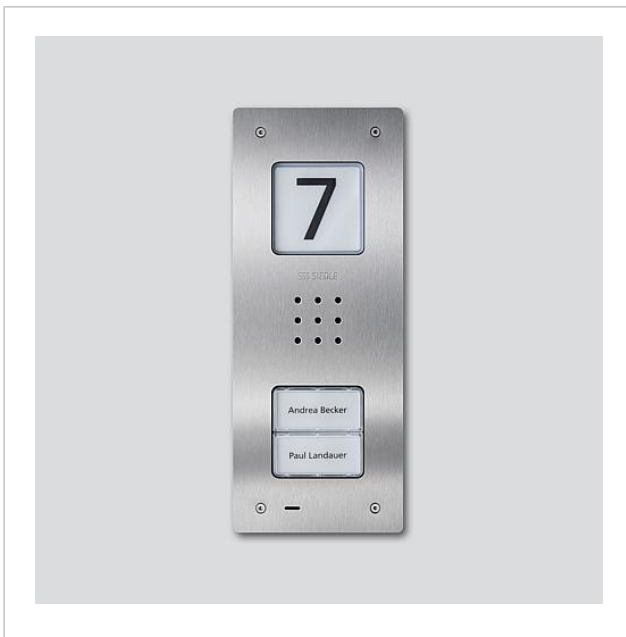

Audio-Türstation Siedle
Compact Unterputz
CAU 850-2-0 E

210009118-00

Produktbeschreibung

Audio-Türstation Siedle Compact Unterputz, für die Installation im In-Home-Bus. Mit den Funktionen Rufen, Sprechen und Tür öffnen.

Leistungsmerkmale:

- integrierter Türlautsprecher
- Sprachlautstärke einstellbar
- Anzahl integrierter Ruftasten: 2
- akustische Tastenquittierung aktivierbar
- hinterleuchtete Namensschilder frontseitig wechselbar
- hinterleuchtetes Infoschild für Hausnummer, Logos, Öffnungszeiten etc.
- für die Unterputzmontage mit Verblendung aus gebürstetem Edelstahl

Audio-Türstation Siedle
Compact Unterputz
CAU 850-2-0 E

210009118

Seite 2

Artikel-Bezeichnung

CA 812-2, CA/CAU 850-2, CV/CVU
850-2-...

CAU 850-2-0 E

Artikelbeschreibung

Schrifteinlage für Namensschild

200029870-00

210009392-00

Audio-Türstation Siedle
Compact Unterputz
CAU 850-2-0 E

210009118

Seite 3

Zeichnungen / Montage

Audio-Türstation Siedle
Compact Unterputz
CAU 850-2-0 E

210009118