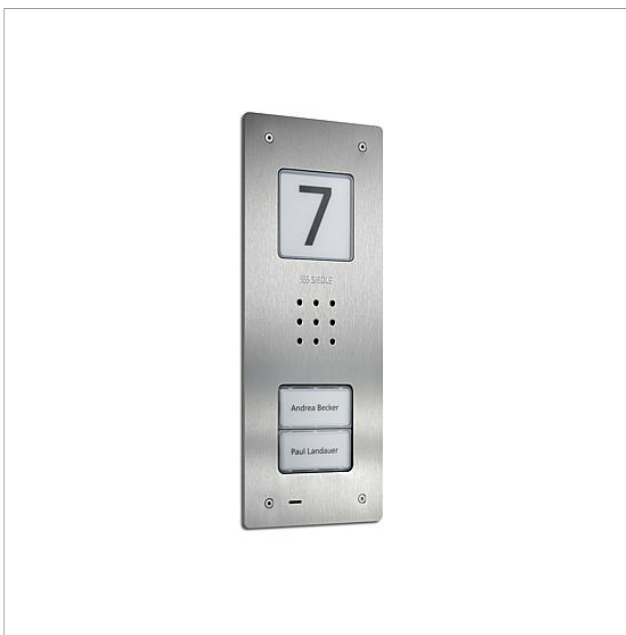

Audio-Türstation Siedle
Compact Unterputz
CAU 850-2-0 E

210009118-00

Produktbeschreibung

Audio-Türstation Siedle Compact Unterputz, für die Installation im In-Home-Bus. Mit den Funktionen Rufen, Sprechen und Tür öffnen.

Leistungsmerkmale:

- integrierter Türlautsprecher
- Sprachlautstärke einstellbar
- Anzahl integrierter Ruftasten: 2
- akustische Tastenquittierung aktivierbar
- hinterleuchtete Namensschilder frontseitig wechselbar
- hinterleuchtetes Infoschild für Hausnummer, Logos, Öffnungszeiten etc.
- für die Unterputzmontage mit Verblendung aus gebürstetem Edelstahl

Audio-Türstation Siedle
Compact Unterputz
CAU 850-2-0 E

210009118

Seite 2

Artikel-Bezeichnung

CA 812-2, CA/CAU 850-2, CV/CVU
850-2-...

CAU 850-2-0 E

Artikelbeschreibung

Schrifteinlage für Namensschild

200029870-00

210009392-00

Audio-Türstation Siedle
Compact Unterputz
CAU 850-2-0 E

210009118

Seite 3

Zeichnungen / Montage

Audio-Türstation Siedle
Compact Unterputz
CAU 850-2-0 E

210009118