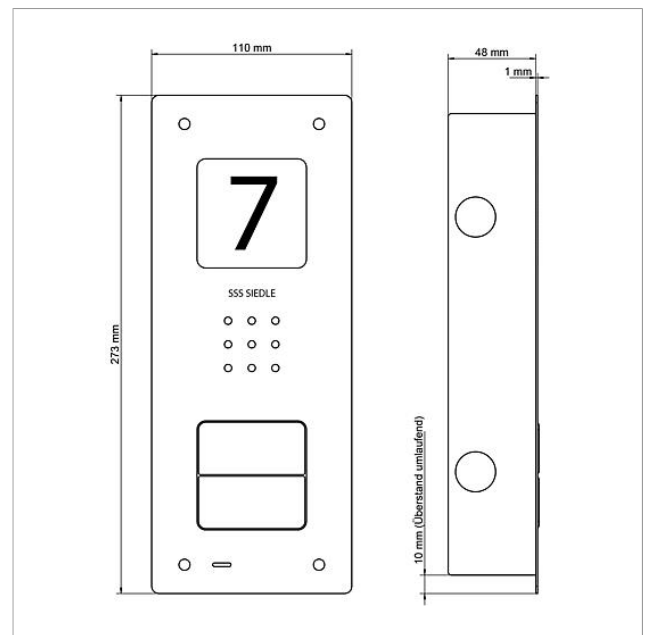

200029870-00

210009392-00

Audio-Türstation Siedle
Compact Unterputz
CAU 850-2-0 E

210009118

Seite 3

Zeichnungen / Montage

Audio-Türstation Siedle
Compact Unterputz
CAU 850-2-0 E

210009118