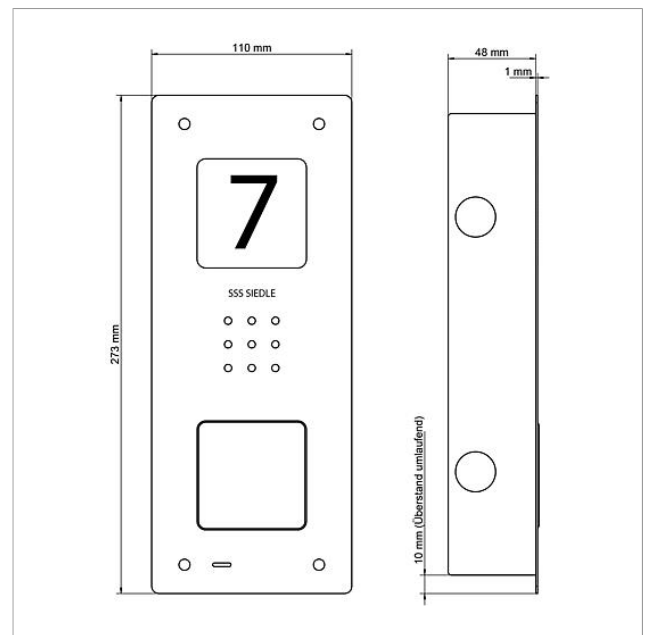

200029869-00

210009391-00

Audio-Türstation Siedle
Compact Unterputz
CAU 850-1-0 E

210009117

Seite 3

Zeichnungen / Montage

Audio-Türstation Siedle
Compact Unterputz
CAU 850-1-0 E

210009117