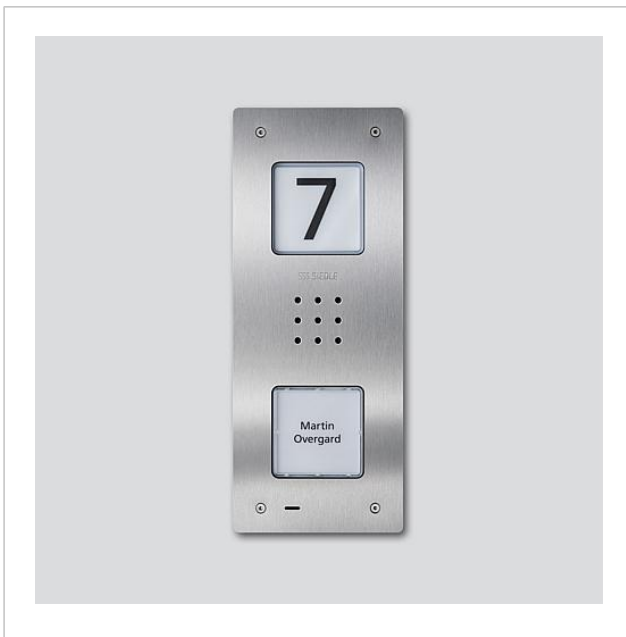

Audio-Türstation Siedle
Compact Unterputz
CAU 850-1-0 E

210009117-00

Produktbeschreibung

Audio-Türstation Siedle Compact Unterputz, für die Installation im In-Home-Bus. Mit den Funktionen Rufen, Sprechen und Tür öffnen.

Leistungsmerkmale:

- integrierter Türlautsprecher
- Sprachlautstärke einstellbar
- Anzahl integrierter Ruftasten: 1
- akustische Tastenquittierung aktivierbar
- hinterleuchtete Namensschilder frontseitig wechselbar
- hinterleuchtetes Infoschild für Hausnummer, Logos, Öffnungszeiten etc.
- für die Unterputzmontage mit Verblendung aus gebürstetem Edelstahl

Artikelinformationen

| Artikel-Bezeichnung | Artikelbeschreibung | Farbe/Material | KG | Artikel-Nr. |
|---------------------|---|---------------------|----|--------------|
| CAU 850-1-0 E | Audio-Türstation Siedle Compact Unterputz | Edelstahl gebürstet | A | 210009117-00 |

200029869-00

210009391-00

Audio-Türstation Siedle
Compact Unterputz
CAU 850-1-0 E

210009117

Seite 3

Zeichnungen / Montage

Audio-Türstation Siedle
Compact Unterputz
CAU 850-1-0 E

210009117