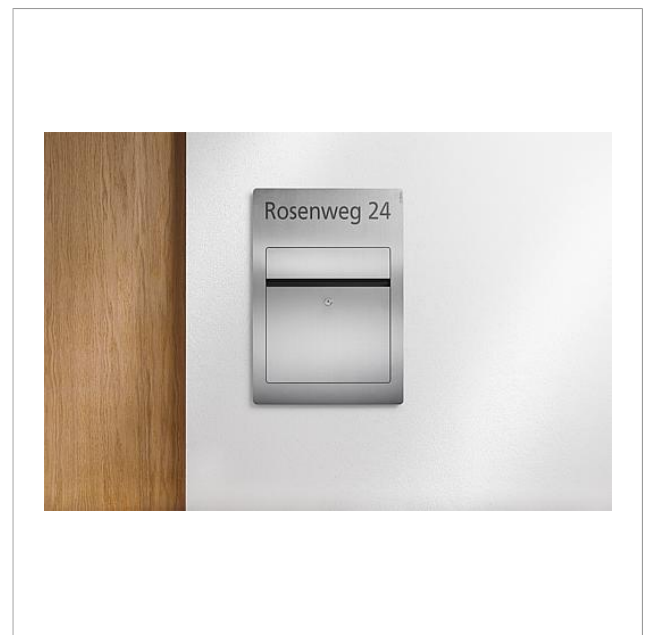

Zeichnungen / Montage