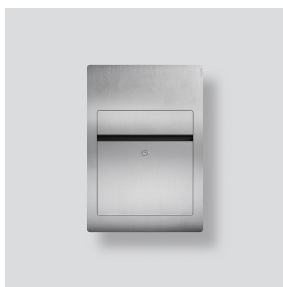

Siedle Briefkasten
BK-1

210010195-00

Produktbeschreibung

Siedle Briefkasten mit Laserbeschriftung der Straße und Hausnummer ohne Namensschild. Für das Einfamilienhaus zur Aufputz- und Unterputzmontage geeignet. Auf Wunsch wird der Siedle Briefkasten mit einer Laserbeschriftung versehen. Geben Sie dazu bei der Bestellung den entsprechenden Text an.

Technische Daten

Einwurföffnung (mm) B x H:	331 x 31,6
Umgebungstemperatur:	-20 °C bis +55 °C
Abmessungen (mm) B x H x T:	409 x 586,5 x 111,5

Artikelinformationen

Artikel-Bezeichnung	Artikelbeschreibung	Farbe/Material	KG Artikel-Nr.
BK-1	Siedle Briefkasten	Edelstahl gebürstet	D 210010195-00

Siedle Briefkasten
BK-1

200945001

Seite 2

Zeichnungen / Montage

Siedle Briefkasten
BK-1

200945001

Seite 3

Siedle Briefkasten
BK-1