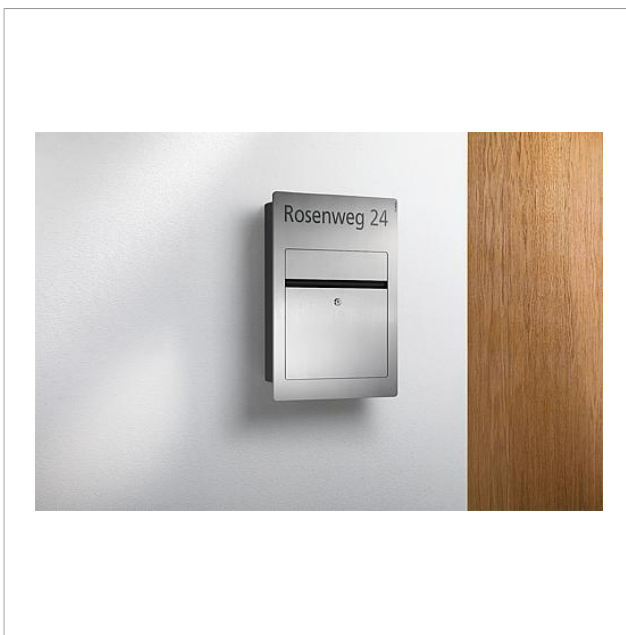

Zeichnungen / Montage