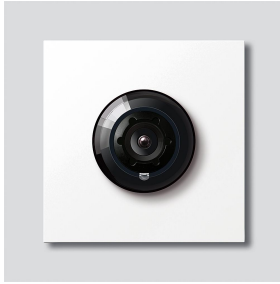

Bus-Kamera 180 für  
Siedle Vario  
BCM 658-02 W  
200049364-01

## Produktbeschreibung

Bus-Kamera 180 für Siedle Vario mit automatischer Tag-/Nachtumschaltung (True Day/Night) und integrierter Infrarotbeleuchtung. Erfassungswinkel horizontal/vertikal: ca. 175°/120°

## Artikelinformationen

Artikel-Bezeichnung	Artikelbeschreibung	Farbe/Material	KG Artikel-Nr.
BCM 658-02 W	Bus-Kamera 180 für Siedle Vario	Weiß	D 200049364-01

## Ersatzteile

Bus-Kamera 180 für  
Siedle Vario  
BCM 658-02 W

210009593

Seite 2

<b>Artikel-Bezeichnung</b>	<b>Artikelbeschreibung</b>	<b>Farbe/Material</b>	<b>KG</b>	<b>Artikel-Nr.</b>
ACM 671/673/678-..., BCM 65x-..., CM 61x-...	Glashaube	Glasklar	E	200048697-00
ACM 671/673/678-..., BCM 65x-..., CM 61x-... W	Blendrahmen	Weiß	E	200048698-00
BCM 65x-..., BCMx 650-... Vario 611	Klemmblock Dichtrahmen Module	Schwarz Grau	E E	200029921-00 210007484-00