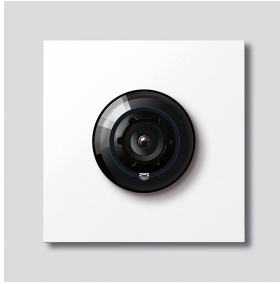

Bus-Kamera 180 für
Siedle Vario
BCM 658-02 W

210009593

Seite 4

Weitere Dokumente

Kamera 130/180	Produktinformation	823 kB	herunterladen
BCM 658-... Bus-Kamera-Modul 180	Konformitätserklärung	1,9 MB	herunterladen
REACH und RoHs Konformität	Zusatzinformation	43,6 kB	herunterladen