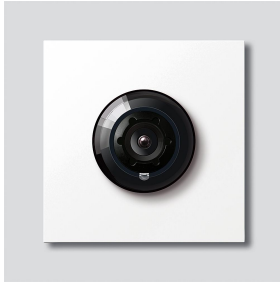

Bus-Kamera 180 für
Siedle Vario
BCM 658-02 W

210009593

Seite 2

Artikel-Bezeichnung	Artikelbeschreibung	Farbe/Material	KG	Artikel-Nr.
ACM 671/673/678-..., BCM 65x-..., CM 61x-...	Glashaube	Glasklar	E	200048697-00
ACM 671/673/678-..., BCM 65x-..., CM 61x-... W	Blendrahmen	Weiß	E	200048698-00
BCM 65x-..., BCMx 650-... Vario 611	Klemmblock Dichtrahmen Module	Schwarz Grau	E E	200029921-00 210007484-00