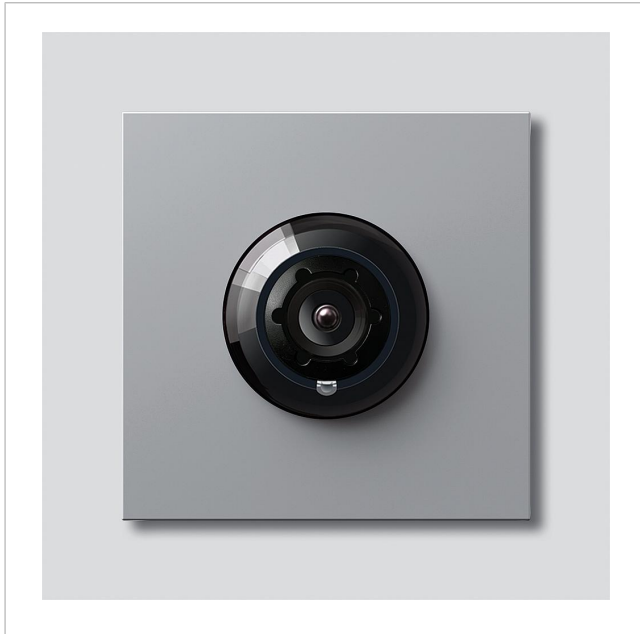

Bus-Kamera 180 für
Siedle Vario
BCM 658-02 SM
200049363-01

Produktbeschreibung

Bus-Kamera 180 für Siedle Vario mit automatischer Tag-/Nachtumschaltung (True Day/Night) und integrierter Infrarotbeleuchtung. Erfassungswinkel horizontal/vertikal: ca. 175°/120°

Vollbild oder 9 Bildausschnitte wählbar
Elektronische Bildentzerrung im Vollbild
Erweiterter Erfassungswinkel im Randbereich bei gewähltem Bildausschnitt
Gegenlichtkompensation (BLC)
Wide Dynamic Range (WDR)
Farbsystem: PAL
Bildaufnehmer: CMOS-Sensor 1/2,7" 1920 x 1080 Pixel
Auflösung: 600 TV-Linien
Objektiv: 1,55 mm
2-stufige Heizung: 12 V AC max. 130 mA

Technische Daten

Schutzart:	IP 54, IK 10
Umgebungstemperatur:	-20 °C bis +55 °C
Aufbauhöhe (mm):	15
Abmessungen (mm) B x H x T:	99 x 99 x 41

Artikelinformationen

Artikel-Bezeichnung	Artikelbeschreibung	Farbe/Material	KG Artikel-Nr.
BCM 658-02 SM	Bus-Kamera 180 für Siedle Vario	Silber-Metallic	D 200049363-01

Zubehör

Artikel-Bezeichnung	Artikelbeschreibung	Farbe/Material	KG	Artikel-Nr.
Vario 611 SM	Lackstift	Silber-Metallic	0	210007117-00

Ersatzteile

Bus-Kamera 180 für
Siedle Vario
BCM 658-02 SM

210009592

Seite 2