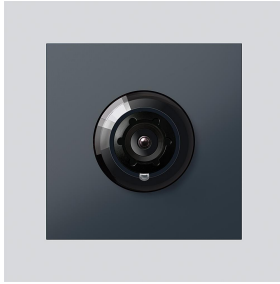

Bus-Kamera 180 für
Siedle Vario
BCM 658-02 AG
210004900-01

Produktbeschreibung

Bus-Kamera 180 für Siedle Vario mit automatischer Tag-/Nachtumschaltung (True Day/Night) und integrierter Infrarotbeleuchtung. Erfassungswinkel horizontal/vertikal: ca. 175°/120°

Zubehör

Artikel-Bezeichnung	Artikelbeschreibung	Farbe/Material	KG	Artikel-Nr.
Vario 611 AG	Lackstift	Anthrazitgrau	0	210007124-00

Ersatzteile

Bus-Kamera 180 für
Siedle Vario
BCM 658-02 AG

210009590

Seite 2

Bus-Kamera 180 für
Siedle Vario
BCM 658-02 AG

210009590

Seite 3

Zeichnungen / Montage

Bus-Kamera 180 für
Siedle Vario
BCM 658-02 AG

210009590

Seite 4

Weitere Dokumente