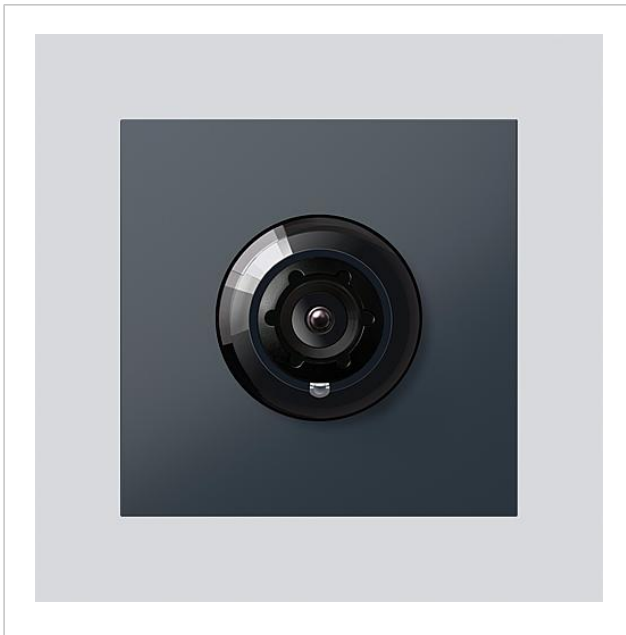

Zeichnungen / Montage