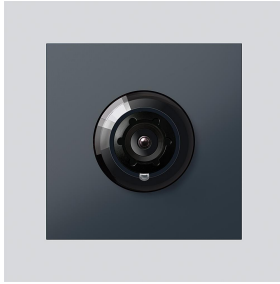

Bus-Kamera 180 für
Siedle Vario
BCM 658-02 AG
210004900-01

Produktbeschreibung

Bus-Kamera 180 für Siedle Vario mit automatischer Tag-/Nachtumschaltung (True Day/Night) und integrierter Infrarotbeleuchtung. Erfassungswinkel horizontal/vertikal: ca. 175°/120°

Vollbild oder 9 Bildausschnitte wählbar
Elektronische Bildentzerrung im Vollbild
Erweiterter Erfassungswinkel im Randbereich bei gewähltem Bildausschnitt
Gegenlichtkompensation (BLC)
Wide Dynamic Range (WDR)
Farbsystem: PAL
Bildaufnehmer: CMOS-Sensor 1/2,7" 1920 x 1080 Pixel
Auflösung: 600 TV-Linien
Objektiv: 1,55 mm
2-stufige Heizung: 12 V AC max. 130 mA

Technische Daten

Schutzart:	IP 54, IK 10
Umgebungstemperatur:	-20 °C bis +55 °C
Aufbauhöhe (mm):	15
Abmessungen (mm) B x H x T:	99 x 99 x 41

Artikelinformationen

Artikel-Bezeichnung	Artikelbeschreibung	Farbe/Material	KG Artikel-Nr.
BCM 658-02 AG	Bus-Kamera 180 für Siedle Vario	Anthrazitgrau	D 210004900-01

Zubehör

Artikel-Bezeichnung	Artikelbeschreibung	Farbe/Material	KG	Artikel-Nr.
Vario 611 AG	Lackstift	Anthrazitgrau	0	210007124-00

Ersatzteile

Bus-Kamera 180 für
Siedle Vario
BCM 658-02 AG

210009590

Seite 2