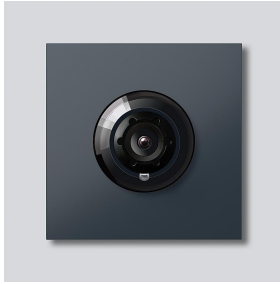

Bus-Kamera 130 für
Siedle Vario
BCM 653-03 AG

210011093

Seite 2

Artikel-Bezeichnung

BCM 65x-..., BCMx 650-...
Vario 611

Artikelbeschreibung

Klemmblock
Dichtrahmen Module

Farbe/Material

Schwarz
Grau

KG

E
E

Artikel-Nr.

200029921-00
210007484-00