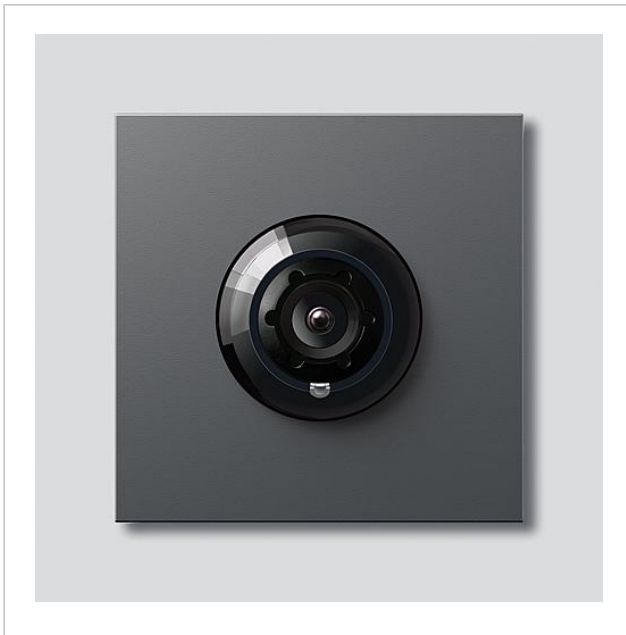

Access-Kamera 130 für
Siedle Vario
ACM 673-03 DG
200048205-03

Produktbeschreibung

Access-Kamera 130 für Siedle Vario mit automatischer Tag-/Nachtumschaltung (True Day/Night) und integrierter Infrarotbeleuchtung. Erfassungswinkel horizontal/vertikal: ca. 130°/100°

Artikelinformationen

Artikel-Bezeichnung	Artikelbeschreibung	Farbe/Material	KG	Artikel-Nr.
ACM 673-03 DG	Access-Kamera 130 für Siedle Vario	Dunkelgrau-Glimmer	F	200048205-03

Zubehör

Artikel-Bezeichnung	Artikelbeschreibung	Farbe/Material	KG	Artikel-Nr.
Vario 611 DG	Lackstift	Dunkelgrau-Glimmer	0	210007123-00

200029836-00

210007484-00

Access-Kamera 130 für
Siedle Vario
ACM 673-03 DG

210011103

Seite 3

Zeichnungen / Montage

Access-Kamera 130 für
Siedle Vario
ACM 673-03 DG

210011103