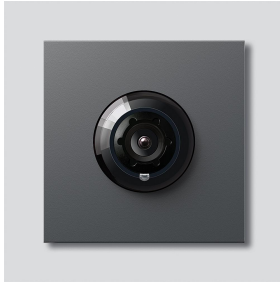

Access-Kamera 130 für
Siedle Vario
ACM 673-03 DG
200048205-03

Produktbeschreibung

Access-Kamera 130 für Siedle Vario mit automatischer Tag-/Nachtumschaltung (True Day/Night) und integrierter Infrarotbeleuchtung. Erfassungswinkel horizontal/vertikal: ca. 130°/100°

Artikelinformationen

Artikel-Bezeichnung	Artikelbeschreibung	Farbe/Material	KG	Artikel-Nr.
ACM 673-03 DG	Access-Kamera 130 für Siedle Vario	Dunkelgrau-Glimmer	F	200048205-03

Zubehör

Artikel-Bezeichnung	Artikelbeschreibung	Farbe/Material	KG	Artikel-Nr.
Vario 611 DG	Lackstift	Dunkelgrau-Glimmer	0	210007123-00

200029836-00

210007484-00

Access-Kamera 130 für
Siedle Vario
ACM 673-03 DG

210011103

Seite 3

Zeichnungen / Montage

Access-Kamera 130 für
Siedle Vario
ACM 673-03 DG

210011103