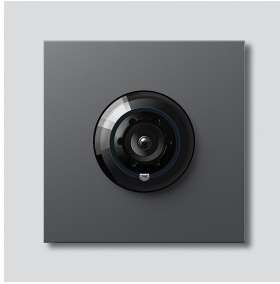

Access-Kamera 130 für
Siedle Vario
ACM 673-03 DG
200048205-03

Produktbeschreibung

Access-Kamera 130 für Siedle Vario mit automatischer Tag-/Nachtumschaltung (True Day/Night) und integrierter Infrarotbeleuchtung. Erfassungswinkel horizontal/vertikal: ca. 130°/100°

Wide Dynamic Range (WDR)
Farbsystem: PAL
Bildaufnehmer: CMOS-Sensor 1/3" 728 x 488 Pixel
Auflösung: 550 TV-Linien
Objektiv: 2,1 mm
Dauerbetrieb: geeignet
2-stufige Heizung: integriert

Technische Daten

Schutzart:	IP 54, IK 10
Umgebungstemperatur:	-20 °C bis +55 °C
Aufbauhöhe (mm):	15
Abmessungen (mm) B x H x T:	99 x 99 x 41

Artikelinformationen

Artikel-Bezeichnung	Artikelbeschreibung	Farbe/Material	KG	Artikel-Nr.
ACM 673-03 DG	Access-Kamera 130 für Siedle Vario	Dunkelgrau-Glimmer	F	200048205-03

Zubehör

Artikel-Bezeichnung	Artikelbeschreibung	Farbe/Material	KG	Artikel-Nr.
Vario 611 DG	Lackstift	Dunkelgrau-Glimmer	0	210007123-00

Ersatzteile

Artikel-Bezeichnung	Artikelbeschreibung	Farbe/Material	KG	Artikel-Nr.
ACM 671/673/678-..., BCM 65x-..., CM 61x-...	Glashaube	Glasklar	E	200048697-00
ACM 671/673/678-..., BCM 65x-..., CM 61x-... DG	Blendrahmen	Dunkelgrau-Glimmer	E	200048701-00