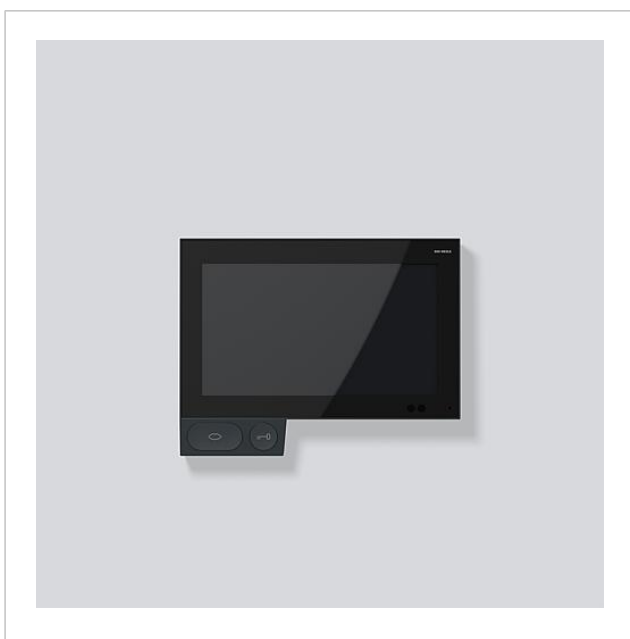

Siedle Axiom zur
Wandmontage
A 180-10 S

210006509-00

Produktbeschreibung

Siedle Axiom: Multifunktionale IP-Video-Innenstation als Wandversion.

Kommunikationszentrale für Türkommunikation, Telefonie und Gebäudekommunikation.

In drei Varianten verfügbar: Ob an der Wand montiert, als Tischgerät oder fest installiert auf einem Möbelstück – Siedle Axiom macht ein technisches Gerät zum Einrichtungsobjekt.

Technische Daten

Betriebsspannung:	PoE nach 802.3af (POE-Klasse 3)
Umgebungstemperatur:	+5 °C bis +40 °C
Abmessungen (mm) B x H x T:	185 x 144 x 18

Artikelinformationen

Artikel-Bezeichnung	Artikelbeschreibung	Farbe/Material	KG	Artikel-Nr.
A 180-10 S	Siedle Axiom zur Wandmontage	Schwarzgrau	D	210006509-00

Zubehör

Artikel-Bezeichnung	Artikelbeschreibung	Farbe/Material	KG	Artikel-Nr.
BLT 250-0	Bus-Lizenz Telefonieanbindung	Sonstiges	S	210006329-00

Siedle Axiom zur
Wandmontage
A 180-10 S

210006509

Seite 2

Zeichnungen / Montage

Siedle Axiom zur
Wandmontage
A 180-10 S

210006509

Seite 3

Weitere Dokumente