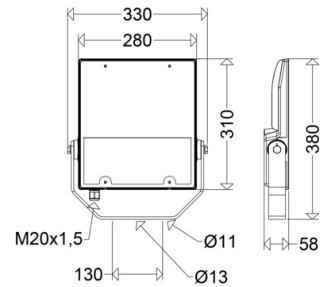

Allgemeine Produktvorteile

- Reduzierung der Typenvielfalt durch variabel einstellbaren Lichtstrom
- einfache, schnelle, werkzeuglose Einstellung des Lichtstroms vor Ort mittels Schalter im von außen zugängigen Anschlussraum, nachträglich jederzeit änderbar
- hohe Flexibilität durch nahezu stufenlose Einstellung des Lichtstroms
- ausgezeichnetes Thermomanagement durch direkte Anbindung der LED-Module an das Alu-Druckgussgehäuse, große Kühlfläche, hervorragende Wärmeableitung
- gleichmäßige Ausleuchtung durch die Multi-Layer Technologie, d.h. jede einzelne LED beleuchtet die gesamte Fläche, die LVK der einzelnen LED überlagern sich
- schneller elektrischer Anschluss durch von außen zugängigen Anschlussraum
- umweltfreundlich, keine Lichtemission in den oberen Halbraum, Dark-Sky Anforderungen werden erfüllt
- zukunftssicher durch Verwendung Zhaga-konformer LED-Module

Einsatzbereiche

Parkplätze, Industriegelände, Lagerplätze, Ladebereiche, gebäudenaher Beleuchtung, Objektschutz und Zaunbeleuchtung, Ein- und Ausfahrten, Akzentbeleuchtung, Gebäude- und Fassadenanstrahlung etc.