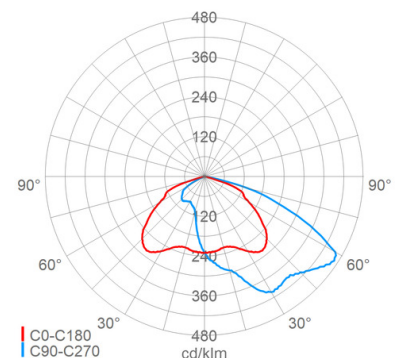

Allgemeine Produktvorteile

- Reduzierung der Typenvielfalt durch variabel einstellbaren Lichtstrom
- einfache, schnelle, werkzeuglose Einstellung des Lichtstroms vor Ort mittels Schalter im von außen zugängigen Anschlussraum, nachträglich jederzeit änderbar
- hohe Flexibilität durch nahezu stufenlose Einstellung des Lichtstroms
- ausgezeichnetes Thermomanagement durch direkte Anbindung der LED-Module an das Alu-Druckgussgehäuse, große Kühlfläche, hervorragende Wärmeableitung
- gleichmäßige Ausleuchtung durch die Multi-Layer Technologie, d.h. jede einzelne LED beleuchtet die gesamte Fläche, die LVK der einzelnen LED überlagern sich
- schneller elektrischer Anschluss durch von außen zugängigen Anschlussraum
- umweltfreundlich, keine Lichtemission in den oberen Halbraum, Dark-Sky Anforderungen werden erfüllt
- zukunftssicher durch Verwendung Zhaga-konformer LED-Module

Einsatzbereiche

Parkplätze, Industriegelände, Lagerplätze, Ladebereiche, gebäudenaher Beleuchtung, Objektschutz und Zaunbeleuchtung, Ein- und Ausfahrten, Akzentbeleuchtung, Gebäude- und Fassadenanstrahlung etc.