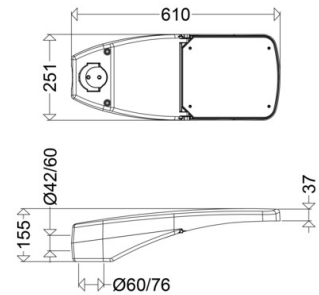

LED-Außenleuchte

**48 0803**

[ Artikelnummer : 48001 0046 ]

**Allgemeine Produktbeschreibung**

LED-Außenleuchte, bestehend aus zweiteiligem, pulverlackiertem Aluminiumdruckgussgehäuse. Oberteil mit EVG, LED-Modulen, Optiken und rahmenlosem, flachem Sicherheitsglas, vom Unterteil aufklapp- und abnehmbar. Unterteil mit integriertem Mastbefestigungssystem, Neigungsverstellung, Kabeinführung, Trennstekverbindung, Zugentlastung und Druckausgleichssystem mit interner Entlüftung in den Mastanschlussraum (verschmutzungssicher). Zhaga-konforme LED-Module mit hocheffizienten Optiken, direkt strahlend, Multi-Layer Technologie. EVG mit hoher Stoßspannungsfestigkeit, Überlast- und Kurzschlusschutz. Universal-Mastbefestigungssystem aus Aluminiumdruckguss für Mastaufsatz Ø 60/76mm und Mastansatz Ø 42/60mm.

**Sonstige Eigenschaften**

Druckausgleichssystem:	Ja
------------------------	----

**Abmessung / Gewicht**

Länge:	610,00 mm
Breite/Durchmesser:	251,00 mm
Höhe:	155,00 mm
Gewicht:	7,00 kg
EAN/GTIN:	4041254297729