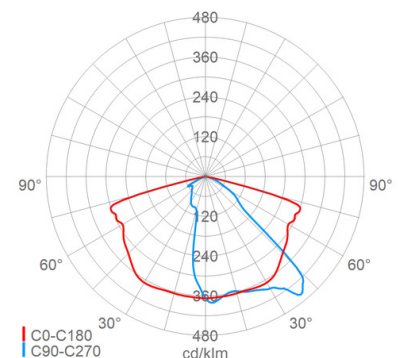

Allgemeine Produktvorteile

- langlebiges, korrosionsbeständiges Aludruckgussgehäuse mit glatter Oberfläche ohne Kühlrippen
- ausgezeichnetes Thermomanagement durch direkte Anbindung der LED-Module an das Gehäuse
- integriertes Druckausgleichssystem verhindert Kondenswasserbildung im Innenraum
- werkzeuglos auf Ansatz- oder Aufsatzmontage umklappbares Mastbefestigungssystem
- keine zusätzlichen Mastflansche oder Adapterstücke erforderlich
- zeit- und kostensparende Montage in 2 Schritten durch abnehmbares Gehäuse-Oberteil: 1. Schritt: Unterteil auf Mast montieren und elektrisch anschließen - 2. Schritt: Oberteil einhängen, Trennsteker verbinden und zuklappen. FERTIG
- werkzeuglos verstellbare Leuchtenneigung
- schnelle Umrüstung bei technischer Weiterentwicklung durch einfachen Tausch des Gehäuseoberteils. Nach dem Wechsel der LED-Module kann das Gehäuseoberteil wiederverwendet werden
- gleichmäßige Ausleuchtung durch die Multi-Layer Technologie
- umweltfreundlich, keine Lichtemission in den oberen Halbraum, Dark-Sky Anforderungen werden erfüllt
- nachhaltig, Komponenten austauschbar
- zukunftssicher durch Verwendung Zhaga-konformer LED-Module