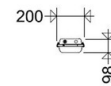

Allgemeine Produktvorteile

- Qualitätsleuchte mit überdurchschnittlich hoher mechanischer Festigkeit
- Anschlussklemme mit integrierter Sicherung zum selektiven Abschalten der Retrofit-Lampe im Fehlerfall
- variable Kabeleinführung stirn-, längs- und oberseitig zur optimalen Anpassung an örtliche Gegebenheiten

Einsatzbereiche

Feuchte, nasse, staubige Räume und überdachte Außenbereiche in Handwerk, Handel, Gewerbe, Industrie etc.