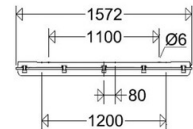

Allgemeine Produktbeschreibung

Feuchtraumwannenleuchte für LED-Retrofit-Lampen. Glasfaserverstärktes Polyestergehäuse, Abschlusswanne, klar perlstrukturiert und Verschlussklammern. Reflektor mit Fassungen sowie Anschlussklemme mit integrierter Sicherung, ohne Vorschaltgerät. Details siehe "Technische Daten". Hinweis: Die Leuchte ist nicht geeignet für Retrofitlampen zum Einsatz in EVG-Leuchten. Nach IEC 62776 zertifizierte Lampen verwenden, die vom Hersteller für den Betrieb an Netzspannung freigegeben sind.