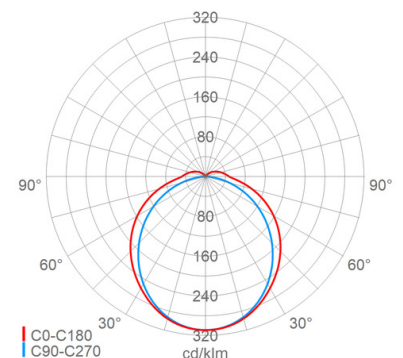

Allgemeine Produktbeschreibung

LED-Feuchtraum-Wannenleuchte mit glasfaserverstärktem Polyestergehäuse, satinierter Abschlusswanne, geschäumter Dichtung und Verschlussklammern, davon zwei Sicherheitsverschlüsse. Lackierter Reflektor mit hocheffizienten Zhaga-konformen LED-Modulen, Dimm-EVG mit Überlast- und Kurzschlusschutz sowie Dimmfunktion "Corridor Mode".

Allgemeine Produktvorteile

- hohes Energieeinsparpotential durch bedarfsabhängige Lichtsteuerung
- Qualitätsleuchte mit überdurchschnittlich hoher mechanischer Festigkeit
- höchst effizient durch Verwendung hochwertiger LED-Module
- homogene Ausleuchtung durch satinierter Leuchtenwanne, angenehme Lichtwahrnehmung, gute Blendungsbegrenzung
- EVG und Reflektor mit LED-Modulen vor Ort von Fachpersonal auswechselbar (keine Einwegleuchte)
- zukunftssicher durch Verwendung Zhaga-konformer LED-Module

Einsatzbereiche

Feuchte, nasse, staubige Räume und überdachte Außenbereiche in Handwerk, Handel, Gewerbe, Industrie etc., Bereiche, in denen Leuchten über Bewegungsmelder oder Türkontakte gesteuert werden, Bereiche mit Energieeinsparpotenzial in Zeiten ohne Publikumsverkehr, Bereiche, in denen eine 24/7-Beleuchtung gefordert ist, z.B. Lagerbereiche, Parkhäuser, Tiefgaragen