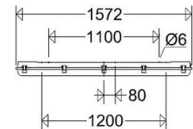

LED-Feuchtraum-Wannenleuchte

16415L120G2 DIMC-Z30

[Artikelnummer : 16415 0031]

Allgemeine Produktbeschreibung

LED-Feuchtraum-Wannenleuchte mit glasfaserverstärktem Polyestergehäuse, satinierter Abschlusswanne, geschäumter Dichtung und Verschlussklammern, davon zwei Sicherheitsverschlüsse. Lackierter Reflektor mit hocheffizienten Zhaga-konformen LED-Modulen, Dimm-EVG mit Überlast- und Kurzschlusschutz sowie Dimmfunktion "Corridor Mode".

Allgemeine Produktvorteile

- hohes Energieeinsparpotential durch bedarfsabhängige Lichtsteuerung
- Qualitätsleuchte mit überdurchschnittlich hoher mechanischer Festigkeit
- höchst effizient durch Verwendung hochwertiger LED-Module
- homogene Ausleuchtung durch satinierter Leuchtenwanne, angenehme Lichtwahrnehmung, gute Blendungsbegrenzung
- EVG und Reflektor mit LED-Modulen vor Ort von Fachpersonal auswechselbar (keine Einwegleuchte)
- zukunftssicher durch Verwendung Zhaga-konformer LED-Module

Einsatzbereiche

Feuchte, nasse, staubige Räume und überdachte Außenbereiche in Handwerk, Handel, Gewerbe, Industrie etc., Bereiche, in denen Leuchten über Bewegungsmelder oder Türkontakte gesteuert werden, Bereiche mit Energieeinsparpotenzial in Zeiten ohne Publikumsverkehr, Bereiche, in denen eine 24/7-Beleuchtung gefordert ist, z.B. Lagerbereiche, Parkhäuser, Tiefgaragen