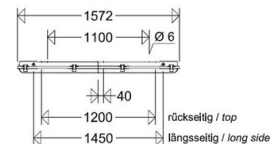

[Artikelnummer : 16302 0028]

Allgemeine Produktbeschreibung

LED-Feuchtraum-Wannenleuchte mit glasfaserverstärktem Polyestergehäuse, satinierter Abschlusswanne, geschäumter Dichtung und Verschlussklammern, davon zwei Sicherheitsverschlüsse. Lackierter Reflektor mit hocheffizienten Zhaga-konformen LED-Modulen, Dimm-EVG mit Überlast- und Kurzschlusschutz, Dimmfunktion "Corridor Mode" sowie Bewegungsmelder.

Allgemeine Produktvorteile

- hohes Energieeinsparpotential durch bedarfsabhängige Lichtsteuerung über integrierten Bewegungsmelder
- Erfassungsbereich, Nachlaufzeit und Tageslichtregelung bedarfsgerecht einstellbar
- Parametrierung am HF-Sensor oder optional per Infrarot-Fernbedienung
- höchst effizient durch Verwendung qualitativ hochwertiger LED-Module
- homogene Ausleuchtung durch satinierter Leuchtenwanne, angenehme Lichtwahrnehmung, gute Blendungsbegrenzung
- EVG und Reflektor mit LED-Modulen vor Ort von Fachpersonal auswechselbar (keine Einwegleuchte)
- zukunftssicher durch Verwendung Zhaga-konformer LED-Module

Einsatzbereiche

Feuchte, nasse, staubige Räume und überdachte Außenbereiche in Handwerk, Handel, Gewerbe, Industrie etc., Bereiche mit Energieeinsparpotential in Zeiten ohne Publikumsverkehr, Bereiche, in denen eine 24/7-Beleuchtung gefordert ist, z.B. Lagerbereiche, Parkhäuser, Tiefgaragen