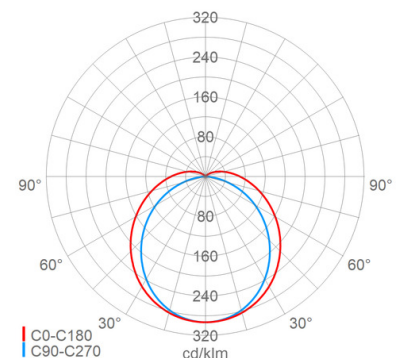

[Artikelnummer : 16302 0028]

Allgemeine Produktbeschreibung

LED-Feuchtraum-Wannenleuchte mit glasfaserverstärktem Polyestergehäuse, satinierter Abschlusswanne, geschäumter Dichtung und Verschlussklammern, davon zwei Sicherheitsverschlüsse. Lackierter Reflektor mit hocheffizienten Zhaga-konformen LED-Modulen, Dimm-EVG mit Überlast- und Kurzschlusschutz, Dimmfunktion "Corridor Mode" sowie Bewegungsmelder.

Allgemeine Produktvorteile

- hohes Energieeinsparpotential durch bedarfsabhängige Lichtsteuerung über integrierten Bewegungsmelder
- Erfassungsbereich, Nachlaufzeit und Tageslichtregelung bedarfsgerecht einstellbar
- Parametrierung am HF-Sensor oder optional per Infrarot-Fernbedienung
- höchst effizient durch Verwendung qualitativ hochwertiger LED-Module
- homogene Ausleuchtung durch satinierter Leuchtenwanne, angenehme Lichtwahrnehmung, gute Blendungsbegrenzung
- EVG und Reflektor mit LED-Modulen vor Ort von Fachpersonal auswechselbar (keine Einwegleuchte)
- zukunftssicher durch Verwendung Zhaga-konformer LED-Module

Einsatzbereiche

Feuchte, nasse, staubige Räume und überdachte Außenbereiche in Handwerk, Handel, Gewerbe, Industrie etc., Bereiche mit Energieeinsparpotential in Zeiten ohne Publikumsverkehr, Bereiche, in denen eine 24/7-Beleuchtung gefordert ist, z.B. Lagerbereiche, Parkhäuser, Tiefgaragen