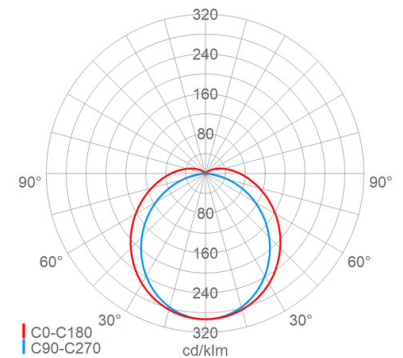

LED-Feuchtraum-Wannenleuchte

163 15L60G2 DIMD

[Artikelnummer : 16302 0023]

Allgemeine Produktbeschreibung

LED-Feuchtraum-Wannenleuchte mit glasfaserverstärktem Polyestergehäuse, satiniertes PMMA-Abschlusswanne mit Schlagzähkomponente, geschäumter Dichtung und Verschlussklammern, davon zwei Sicherheitsverschlüsse. Lackierter Reflektor mit hocheffizienten Zhaga-konformen LED-Modulen und EVG mit Überlast- und Kurzschlusschutz.

Allgemeine Produktvorteile

- Qualitätsleuchte mit überdurchschnittlich hoher mechanischer Festigkeit
- höchst effizient durch Verwendung hochwertiger LED-Module
- homogene Ausleuchtung durch satinierte Leuchtenwanne, angenehme Lichtwahrnehmung, gute Blendungsbegrenzung
- EVG und Reflektor mit LED-Modulen vor Ort von Fachpersonal auswechselbar (keine Einwegleuchte)
- zukunftssicher durch Verwendung Zhaga-konformer LED-Module

Einsatzbereiche

Feuchte, nasse, staubige Räume und überdachte Außenbereiche in Handwerk, Handel, Gewerbe, Industrie etc.