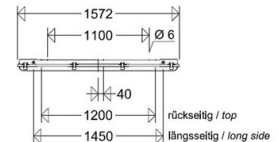

LED-Feuchtraum-Wannenleuchte

163 15L60G2 DIMD

[Artikelnummer : 16302 0023]

Allgemeine Produktbeschreibung

LED-Feuchtraum-Wannenleuchte mit glasfaserverstärktem Polyestergehäuse, satiniertes PMMA-Abschlusswanne mit Schlagzähkomponente, geschäumter Dichtung und Verschlussklammern, davon zwei Sicherheitsverschlüsse. Lackierter Reflektor mit hocheffizienten Zhaga-konformen LED-Modulen und EVG mit Überlast- und Kurzschlusschutz.

Allgemeine Produktvorteile

- Qualitätsleuchte mit überdurchschnittlich hoher mechanischer Festigkeit
- höchst effizient durch Verwendung hochwertiger LED-Module
- homogene Ausleuchtung durch satinierte Leuchtenwanne, angenehme Lichtwahrnehmung, gute Blendungsbegrenzung
- EVG und Reflektor mit LED-Modulen vor Ort von Fachpersonal auswechselbar (keine Einwegleuchte)
- zukunftssicher durch Verwendung Zhaga-konformer LED-Module

Einsatzbereiche

Feuchte, nasse, staubige Räume und überdachte Außenbereiche in Handwerk, Handel, Gewerbe, Industrie etc.