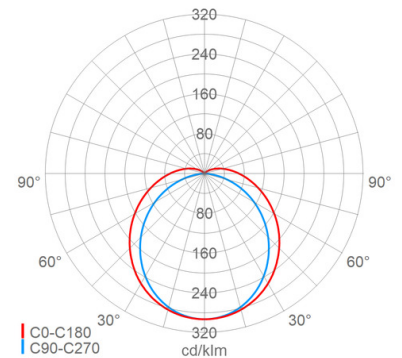

LED-Feuchtraum-Wannenleuchte

163 12L22G2 DIMD

[Artikelnummer : 16302 0020]

Allgemeine Produktbeschreibung

LED-Feuchtraum-Wannenleuchte mit glasfaserverstärktem Polyestergehäuse, satiniertes PMMA-Abschlusswanne mit Schlagzähkomponente, geschäumter Dichtung und Verschlussklammern, davon zwei Sicherheitsverschlüsse. Lackierter Reflektor mit hocheffizienten Zhaga-konformen LED-Modulen und EVG mit Überlast- und Kurzschlusschutz.

Allgemeine Produktvorteile

- Qualitätsleuchte mit überdurchschnittlich hoher mechanischer Festigkeit
- höchst effizient durch Verwendung hochwertiger LED-Module
- homogene Ausleuchtung durch satinierte Leuchtenwanne, angenehme Lichtwahrnehmung, gute Blendungsbegrenzung
- EVG und Reflektor mit LED-Modulen vor Ort von Fachpersonal auswechselbar (keine Einwegleuchte)
- zukunftssicher durch Verwendung Zhaga-konformer LED-Module

Einsatzbereiche

Feuchte, nasse, staubige Räume und überdachte Außenbereiche in Handwerk, Handel, Gewerbe, Industrie etc.