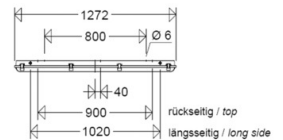

Einsatzbereiche

Feuchte, nasse, staubige Räume und überdachte Außenbereiche in Handwerk, Handel, Gewerbe, Industrie etc.