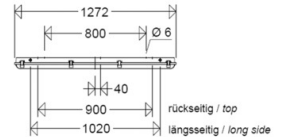

LED-Feuchtraum-Wannenleuchte

163 12L22G2

[Artikelnummer : 16302 0016]

Allgemeine Produktbeschreibung

LED-Feuchtraum-Wannenleuchte mit glasfaserverstärktem Polyestergehäuse, satiniertes PMMA-Abschlusswanne mit Schlagzähkomponente, geschäumter Dichtung und Verschlussklammern, davon zwei Sicherheitsverschlüsse. Lackierter Reflektor mit hocheffizienten Zhaga-konformen LED-Modulen und EVG mit Überlast- und Kurzschlusschutz.

Allgemeine Produktvorteile

- Qualitätsleuchte mit überdurchschnittlich hoher mechanischer Festigkeit
- höchst effizient durch Verwendung hochwertiger LED-Module
- homogene Ausleuchtung durch satinierte Leuchtenwanne, angenehme Lichtwahrnehmung, gute Blendungsbegrenzung
- EVG und Reflektor mit LED-Modulen vor Ort von Fachpersonal auswechselbar (keine Einwegleuchte)
- zukunftssicher durch Verwendung Zhaga-konformer LED-Module

Einsatzbereiche

Feuchte, nasse, staubige Räume und überdachte Außenbereiche in Handwerk, Handel, Gewerbe, Industrie etc.