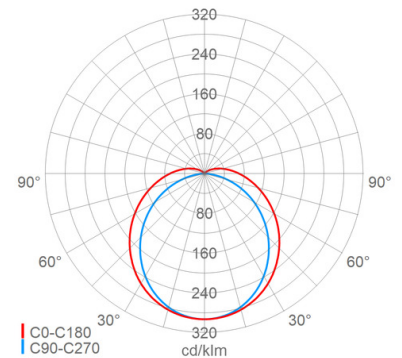

LED-Feuchtraum-Wannenleuchte

163 12L22G2

[Artikelnummer : 16302 0016]

Allgemeine Produktbeschreibung

LED-Feuchtraum-Wannenleuchte mit glasfaserverstärktem Polyestergehäuse, satiniertes PMMA-Abschlusswanne mit Schlagzähkomponente, geschäumter Dichtung und Verschlussklammern, davon zwei Sicherheitsverschlüsse. Lackierter Reflektor mit hocheffizienten Zhaga-konformen LED-Modulen und EVG mit Überlast- und Kurzschlusschutz.

Allgemeine Produktvorteile

- Qualitätsleuchte mit überdurchschnittlich hoher mechanischer Festigkeit
- höchst effizient durch Verwendung hochwertiger LED-Module
- homogene Ausleuchtung durch satinierte Leuchtenwanne, angenehme Lichtwahrnehmung, gute Blendungsbegrenzung
- EVG und Reflektor mit LED-Modulen vor Ort von Fachpersonal auswechselbar (keine Einwegleuchte)
- zukunftssicher durch Verwendung Zhaga-konformer LED-Module

Einsatzbereiche

Feuchte, nasse, staubige Räume und überdachte Außenbereiche in Handwerk, Handel, Gewerbe, Industrie etc.