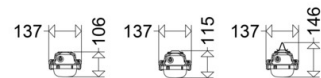

Allgemeine Produktbeschreibung

Robuste LED-Feuchtraum-Wannenleuchte mit hochschlagfestem glasfaserverstärkten Polyestergehäuse und satinierter Abschlusswanne mit hoher mechanischer Stabilität. Mehrteilige unverlierbare Sicherheitsverschlüsse, Silikondichtung. Lackierter Aluminiumreflektor mit hocheffizienten Zhaga konformen LED Modulen und EVG mit Überlast- und Kurzschlusschutz. FastFix Schnellmontagesystem mit verschiebbaren Edelstahl-Halteklammern und Bügeln für Kettenaufhängung.