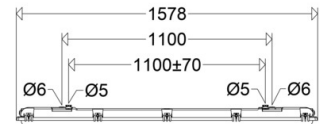

**Allgemeine Produktvorteile**

- robuste, extrem belastbare Qualitätsleuchte für den rauen Industrieinsatz
- hochschlagfestes Gehäuse, Wandstärke 1,8mm
- Abschlusswanne mit hoher mechanischer Stabilität, Wandstärke 2,0mm
- robuste Sicherheitsverschlüsse zur Gewährleistung des Berührungsschutzes
- FastFix Schnellbefestigungssystem mit Edelstahl-Halteklammern, verschiebbar für variable Befestigungsabstände
- stirnseitige 3-polige REIN-Raus Verdrahtung standardmäßig möglich
- variable Kabeleinführung durch zusätzliche Einführungsmöglichkeiten mittig bzw. seitlich auf der Gehäuseoberseite, Zentrierbohrungen vorhanden
- homogene Ausleuchtung durch satinierter Leuchtenwanne, angenehme Lichtwahrnehmung
- EVG und Reflektor mit LED-Modulen vor Ort von Fachpersonal auswechselbar (keine Einwegleuchte)
- zukunftssicher durch Verwendung Zhaga-konformer LED-Module