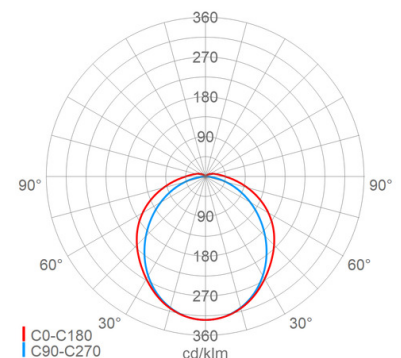

Allgemeine Produktvorteile

- robuste, extrem belastbare Qualitätsleuchte für den rauen Industrieinsatz
- hochschlagfestes Gehäuse, Wandstärke 1,8mm
- Abschlusswanne mit hoher mechanischer Stabilität, Wandstärke 2,0mm
- robuste Sicherheitsverschlüsse zur Gewährleistung des Berührungsschutzes
- FastFix Schnellbefestigungssystem mit Edelstahl-Halteklammern, verschiebbar für variable Befestigungsabstände
- stirnseitige 3-polige REIN-Raus Verdrahtung standardmäßig möglich
- variable Kabeleinführung durch zusätzliche Einführungsmöglichkeiten mittig bzw. seitlich auf der Gehäuseoberseite, Zentrierbohrungen vorhanden
- homogene Ausleuchtung durch satinierter Leuchtenwanne, angenehme Lichtwahrnehmung
- EVG und Reflektor mit LED-Modulen vor Ort von Fachpersonal auswechselbar (keine Einwegleuchte)
- zukunftssicher durch Verwendung Zhaga-konformer LED-Module