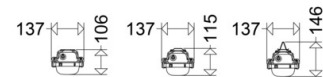

Allgemeine Produktvorteile

- robuste, extrem belastbare Qualitätsleuchte für den rauen Industrieinsatz
- hochschlagfestes Gehäuse, Wandstärke 1,8mm
- Abschlusswanne mit hoher mechanischer Stabilität, Wandstärke 2,0mm
- robuste Sicherheitsverschlüsse zur Gewährleistung des Berührungsschutzes
- FastFix Schnellbefestigungssystem mit Edelstahl-Halteklammern, verschiebbar für variable Befestigungsabstände
- stirnseitige 3-polige REIN-Raus Verdrahtung standardmäßig möglich
- variable Kabeleinführung durch zusätzliche Einführungsmöglichkeiten mittig bzw. seitlich auf der Gehäuseoberseite, Zentrierbohrungen vorhanden
- homogene Ausleuchtung durch satinierter Leuchtenwanne, angenehme Lichtwahrnehmung
- EVG und Reflektor mit LED-Modulen vor Ort von Fachpersonal auswechselbar (keine Einwegleuchte)
- zukunftssicher durch Verwendung Zhaga-konformer LED-Module

Elektrischer Anschluss

Nennspannung:	220 - 240 V, 50/60 Hz
Anschlussklemme:	Steckklemme, 3-polig, 0,75 - 2,5 mm ²
Max. Anzahl bei LS B16:	36
LS B10/B13/B20/B25:	22/29/45/56
LS C10/C13/C16/C20/C25:	37/48/61/74/93
Einführungen:	M20 (3x), Verschlussstopfen (3x), Kunststoff, 8 - 15 mm
Rein-Raus-Verdrahtung (RR):	Ja

Eigenschaften / Zertifikate

Schutzklasse:	I
IP Schutzart:	IP65
Stoßfestigkeit (IK):	IK06
Begrenzte	
Oberflächentemperatur:	D
Prüfzeichen/Kennzeichnung:	CE
Energieeffizienzklasse:	C

Abmessung / Gewicht

Länge:	668,00 mm
Breite/Durchmesser:	137,00 mm
Höhe:	115,00 mm
Gewicht:	1,70 kg
EAN/GTIN:	4041254374833