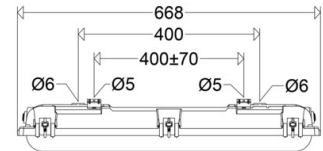

Allgemeine Produktvorteile

- robuste, extrem belastbare Qualitätsleuchte für den rauen Industrieinsatz
- hochschlagfestes Gehäuse, Wandstärke 1,8mm
- Abschlusswanne mit hoher mechanischer Stabilität, Wandstärke 2,0mm
- robuste Sicherheitsverschlüsse zur Gewährleistung des Berührungsschutzes
- FastFix Schnellbefestigungssystem mit Edelstahl-Halteklammern, verschiebbar für variable Befestigungsabstände
- stirnseitige 3-polige REIN-Raus Verdrahtung standardmäßig möglich
- variable Kabeleinführung durch zusätzliche Einführungsmöglichkeiten mittig bzw. seitlich auf der Gehäuseoberseite, Zentrierbohrungen vorhanden
- homogene Ausleuchtung durch satinierter Leuchtenwanne, angenehme Lichtwahrnehmung
- EVG und Reflektor mit LED-Modulen vor Ort von Fachpersonal auswechselbar (keine Einwegleuchte)
- zukunftssicher durch Verwendung Zhaga-konformer LED-Module

Elektrischer Anschluss

Nennspannung:	220 - 240 V, 50/60 Hz
Anschlussklemme:	Steckklemme, 3-polig, 0,75 - 2,5 mm ²
Max. Anzahl bei LS B16:	36
LS B10/B13/B20/B25:	22/29/45/56
LS C10/C13/C16/C20/C25:	37/48/61/74/93
Einführungen:	M20 (3x), Verschlussstopfen (3x), Kunststoff, 8 - 15 mm
Rein-Raus-Verdrahtung (RR):	Ja

Eigenschaften / Zertifikate

Schutzklasse:	I
IP Schutzart:	IP65
Stoßfestigkeit (IK):	IK06
Begrenzte	
Oberflächentemperatur:	D
Prüfzeichen/Kennzeichnung:	CE
Energieeffizienzklasse:	C

Abmessung / Gewicht

Länge:	668,00 mm
Breite/Durchmesser:	137,00 mm
Höhe:	115,00 mm
Gewicht:	1,70 kg
EAN/GTIN:	4041254374833