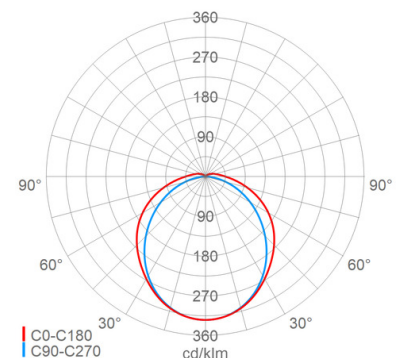

Allgemeine Produktvorteile

- robuste, extrem belastbare Qualitätsleuchte für den rauen Industrieinsatz
- modifiziert für hohen Schutz gegen korrosive Atmosphären bzw. Schadgase (RESISTANT HR)
- hochschlagfestes Gehäuse, Wandstärke 1,8mm
- Abschlusswanne mit hoher mechanischer Stabilität, Wandstärke 2,0mm
- robuste Sicherheitsverschlüsse zur Gewährleistung des Berührungsschutzes
- FastFix Schnellbefestigungssystem mit Edelstahl-Halteklammern, verschiebbar für variable Befestigungsabstände
- stirnseitige 3-polige REIN-Raus Verdrahtung standardmäßig möglich
- variable Kabeleinführung durch zusätzliche Einführungsmöglichkeiten mittig bzw. seitlich auf der Gehäuseoberseite, Zentrierbohrungen vorhanden
- homogene Ausleuchtung durch satinierte Leuchtenwanne, angenehme Lichtwahrnehmung
- EVG und Reflektor mit LED-Modulen vor Ort von Fachpersonal auswechselbar (keine Einwegleuchte)
- zukunftssicher durch Verwendung Zhaga-konformer LED-Module