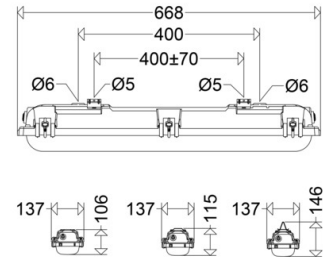

Allgemeine Produktbeschreibung

Robuste LED-Feuchtraum-Wannenleuchte mit hohem Schutz gegen korrosive Atmosphären bzw. Schadgase. Hochschlagfestes glasfaserverstärktes Polyestergehäuse und satiniert Abschlusswanne mit hoher mechanischer Stabilität. Mehrteilige unverlierbare Sicherheitsverschlüsse, Silikondichtung. Lackierter Aluminiumreflektor mit hocheffizienten Zhaga konformen LED Modulen und EVG mit Überlast- und Kurzschlusschutz. FastFix Schnellmontagesystem mit verschiebbaren Edelstahl-Halteklammern und Bügeln für Kettenaufhängung.