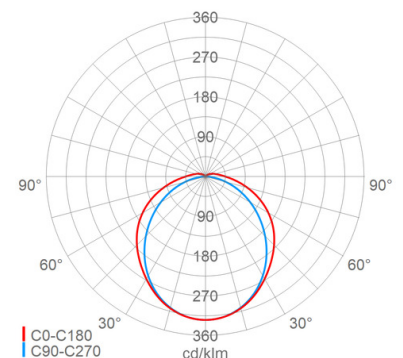

Allgemeine Produktvorteile

- robuste, extrem belastbare Qualitätsleuchte für den rauen Industrieinsatz
- modifiziert für erhöhten Schutz gegen korrosive Atmosphären bzw. Schadgase (RESISTANT ER)
- hochschlagfestes Gehäuse, Wandstärke 1,8mm
- Abschlusswanne mit hoher mechanischer Stabilität, Wandstärke 2,0mm
- robuste Sicherheitsverschlüsse zur Gewährleistung des Berührungsschutzes
- FastFix Schnellbefestigungssystem mit Edelstahl-Halteklammern, verschiebbar für variable Befestigungsabstände
- stirnseitige 3-polige REIN-Raus Verdrahtung standardmäßig möglich
- variable Kabeleinführung durch zusätzliche Einführungsmöglichkeiten mittig bzw. seitlich auf der Gehäuseoberseite, Zentrierbohrungen vorhanden
- homogene Ausleuchtung durch satinierte Leuchtenwanne, angenehme Lichtwahrnehmung
- EVG und Reflektor mit LED-Modulen vor Ort von Fachpersonal auswechselbar (keine Einwegleuchte)
- zukunftssicher durch Verwendung Zhaga-konformer LED-Module