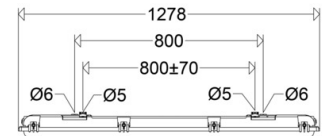

Allgemeine Produktvorteile

- robuste, extrem belastbare Qualitätsleuchte für den rauen Industrieinsatz
- hochschlagfestes Gehäuse, Wandstärke 1,8mm
- Abschlusswanne mit hoher mechanischer Stabilität, Wandstärke 2,0mm
- robuste Sicherheitsverschlüsse zur Gewährleistung des Berührungsschutzes
- FastFix Schnellbefestigungssystem mit Edelstahl-Halteklammern, verschiebbar für variable Befestigungsabstände
- stirnseitige 3-polige REIN-Raus Verdrahtung standardmäßig möglich
- variable Kabeleinführung durch zusätzliche Einführungsmöglichkeiten mittig bzw. seitlich auf der Gehäuseoberseite, Zentrierbohrungen vorhanden
- homogene Ausleuchtung durch satinierter Leuchtenwanne, angenehme Lichtwahrnehmung
- EVG und Reflektor mit LED-Modulen vor Ort von Fachpersonal auswechselbar (keine Einwegleuchte)
- zukunftssicher durch Verwendung Zhaga-konformer LED-Module

Eigenschaften / Zertifikate

Schutzklasse:	I
IP Schutzart:	IP65
Stoßfestigkeit (IK):	IK06
Begrenzte	
Oberflächentemperatur:	D
Prüfzeichen/Kennzeichnung:	CE
Energieeffizienzklasse:	C

Abmessung / Gewicht

Länge:	1278,00 mm
Breite/Durchmesser:	137,00 mm
Höhe:	115,00 mm
Gewicht:	2,80 kg
EAN/GTIN:	4041254375113