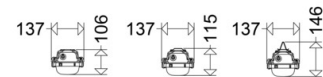

Allgemeine Produktbeschreibung

Robuste LED-Feuchtraum-Wannenleuchte mit hochschlagfestem glasfaserverstärkten Polyestergehäuse und satinierter Abschlusswanne mit hoher mechanischer Stabilität. Mehrteilige unverlierbare Sicherheitsverschlüsse, Silikondichtung. Lackierter Aluminiumreflektor mit hocheffizienten Zhaga konformen LED Modulen und EVG mit Überlast- und Kurzschlusschutz. FastFix Schnellmontagesystem mit verschiebbaren Edelstahl-Halteklammern und Bügeln für Kettenaufhängung.