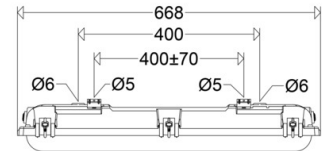

**Allgemeine Produktvorteile**

- robuste, extrem belastbare Qualitätsleuchte für den rauen Industrieinsatz
- hochschlagfestes Gehäuse, Wandstärke 1,8mm
- Abschlusswanne mit hoher mechanischer Stabilität, Wandstärke 2,0mm
- robuste Sicherheitsverschlüsse zur Gewährleistung des Berührungsschutzes
- FastFix Schnellbefestigungssystem mit Edelstahl-Halteklammern, verschiebbar für variable Befestigungsabstände
- stirnseitige 3-polige REIN-Raus Verdrahtung standardmäßig möglich
- variable Kabeleinführung durch zusätzliche Einführungsmöglichkeiten mittig bzw. seitlich auf der Gehäuseoberseite, Zentrierbohrungen vorhanden
- homogene Ausleuchtung durch satinierter Leuchtenwanne, angenehme Lichtwahrnehmung
- EVG und Reflektor mit LED-Modulen vor Ort von Fachpersonal auswechselbar (keine Einwegleuchte)
- zukunftssicher durch Verwendung Zhaga-konformer LED-Module

Länge:	668,00 mm
Breite/Durchmesser:	137,00 mm
Höhe:	115,00 mm
Gewicht:	1,70 kg
EAN/GTIN:	4041254374840