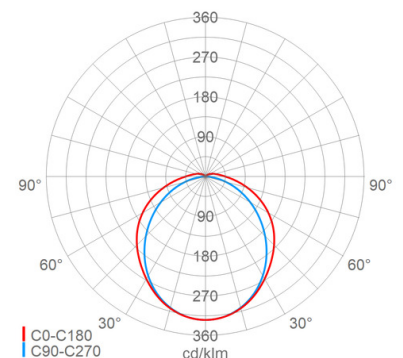

Allgemeine Produktvorteile

- robuste, extrem belastbare Qualitätsleuchte für den rauen Industrieinsatz
- hochschlagfestes Gehäuse, Wandstärke 1,8mm
- Abschlusswanne mit hoher mechanischer Stabilität, Wandstärke 2,0mm
- robuste Sicherheitsverschlüsse zur Gewährleistung des Berührungsschutzes
- FastFix Schnellbefestigungssystem mit Edelstahl-Halteklammern, verschiebbar für variable Befestigungsabstände
- stirnseitige 3-polige REIN-Raus Verdrahtung standardmäßig möglich
- variable Kabeleinführung durch zusätzliche Einführungsmöglichkeiten mittig bzw. seitlich auf der Gehäuseoberseite, Zentrierbohrungen vorhanden
- homogene Ausleuchtung durch satinierter Leuchtenwanne, angenehme Lichtwahrnehmung
- EVG und Reflektor mit LED-Modulen vor Ort von Fachpersonal auswechselbar (keine Einwegleuchte)
- zukunftssicher durch Verwendung Zhaga-konformer LED-Module