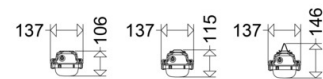

Allgemeine Produktbeschreibung

Robuste LED-Feuchtraum-Wannenleuchte mit hochschlagfestem glasfaserverstärkten Polyestergehäuse und satinierter Abschlusswanne mit hoher mechanischer Stabilität. Mehrteilige unverlierbare Sicherheitsverschlüsse, Silikondichtung. Lackierter Aluminiumreflektor mit hocheffizienten Zhaga konformen LED Modulen und EVG mit Überlast- und Kurzschlusschutz. FastFix Schnellmontagesystem mit verschiebbaren Edelstahl-Halteklammern und Bügeln für Kettenaufhängung.