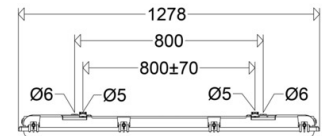

**Allgemeine Produktvorteile**

- robuste, extrem belastbare Qualitätsleuchte für den rauen Industrieinsatz
- hochschlagfestes Gehäuse, Wandstärke 1,8mm
- Abschlusswanne mit hoher mechanischer Stabilität, Wandstärke 2,0mm
- robuste Sicherheitsverschlüsse zur Gewährleistung des Berührungsschutzes
- FastFix Schnellbefestigungssystem mit Edelstahl-Halteklammern, verschiebbar für variable Befestigungsabstände
- stirnseitige 3-polige REIN-Raus Verdrahtung standardmäßig möglich
- variable Kabeleinführung durch zusätzliche Einführungsmöglichkeiten mittig bzw. seitlich auf der Gehäuseoberseite, Zentrierbohrungen vorhanden
- homogene Ausleuchtung durch satinierter Leuchtenwanne, angenehme Lichtwahrnehmung
- EVG und Reflektor mit LED-Modulen vor Ort von Fachpersonal auswechselbar (keine Einwegleuchte)
- zukunftssicher durch Verwendung Zhaga-konformer LED-Module

**Abmessung / Gewicht**

Länge:	1278,00 mm
Breite/Durchmesser:	137,00 mm
Höhe:	115,00 mm
Gewicht:	2,80 kg
EAN/GTIN:	4041254370989