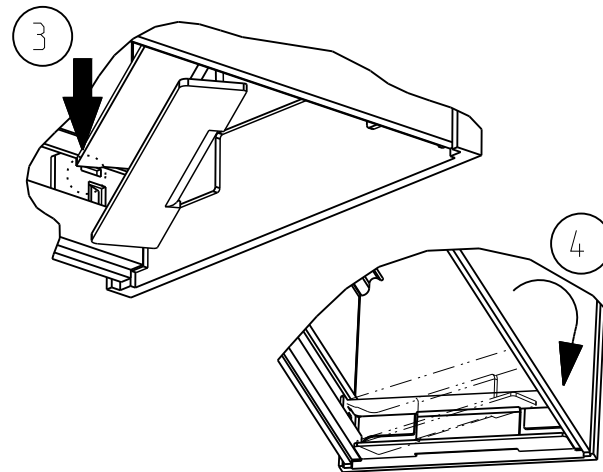

RIDI

MONTAGEHINWEIS VENICE ENDDECKEL A/E

RIDI Leuchten GmbH
Hauptstrasse 31 - 33
D-72417 Jungingen
Tel.: 07477/872-0
Fax.: 07477/872-48
eMail: info@ridi.de
Internet: www.ridi.de

VENICE-A

I

CLICK

VENICE-E

II