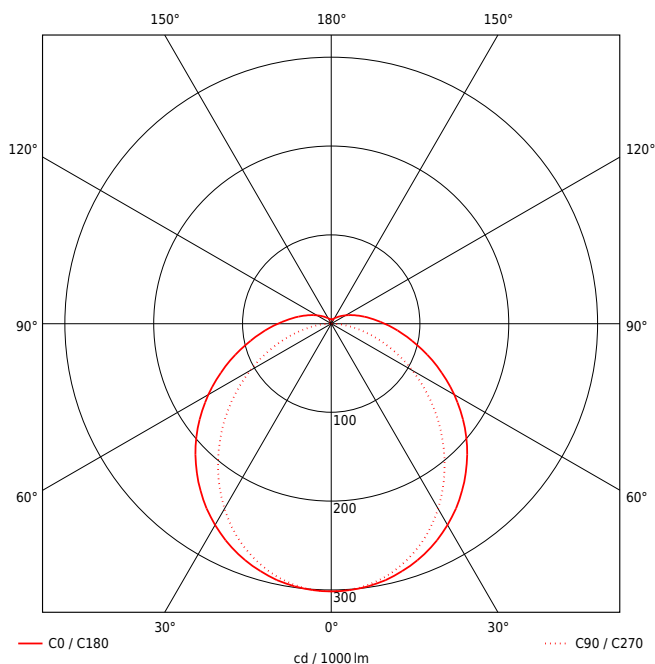

Artikel-Nr: 7a431420x00

Rundrohrleuchte

TUBIS LED INDUSTRY XLS C 1565mm PO 1x36W 125°breit 5800lm

Rundrohrleuchte speziell für höchste Industrieanforderungen aus schlagzähem PRACHTOPAL® oder schlagfestem klarem Polycarbonat. Druckwasserdichtes, weitestgehend säure- und laugenbeständiges Rohrgehäuse (Durchmesser) 90mm. Mit widerstandfähigem Industrie-LED Treiber. Die MID-Power LED Anordnung sorgt für einen homogenen Lichtaustritt. Verschiedene Lichtaustrittswinkel durch lineares Linsen System möglich. Optimiertes Thermomanagement durch X-Wing Kühlprofil. Durchgangsverdrahtung bis maximal 5x2,5mm² möglich. Kurze alterungsbeständige Dichtungen aus Silikon. Schutzart IP66/IP68(2m)/IPX9K. Jetzt auch als XLS Serie erweiterbar. eXtended Lighting Solutions by PRACHT. Vernetzung durch Bluetooth Low Energy und Steuerung durch Casambi möglich. Variable Befestigungsabstände durch PRACHT-Edelstahl-Schellen, geeignet für Decken-, waagerechte- und senkrechte Wandmontage, Pendel- und Tragschienenmontage mit Zubehör möglich. Achtung: PRACHT MANUFAKTUR! Da es ein PRACHT PRO LINE Produkt ist, kann es vielseitig angepasst werden Sie benötigen eine andere Lichtfarbe, Gehäusefarbe oder Durchgangsverdrahtung? Besondere Herausforderungen? Kein Problem. Wir bieten individuelle Lösungen für Ihre Anforderungen.

LEISTUNG

Effektiver Lichtstrom lm	5800
Systemleistung W	36
Lichtstrom lm/W	161
Energieeffizienz-Klasse	C

LICHTTECHNIK

Lichtverteiler	Diffusorlinse/-optik/-panel
Lichtlenkung	breitstrahlend
Ausstrahlwinkel in °	125
Blendbegrenzung UGR 4H 8H C0 C90	24,5 / 22,2