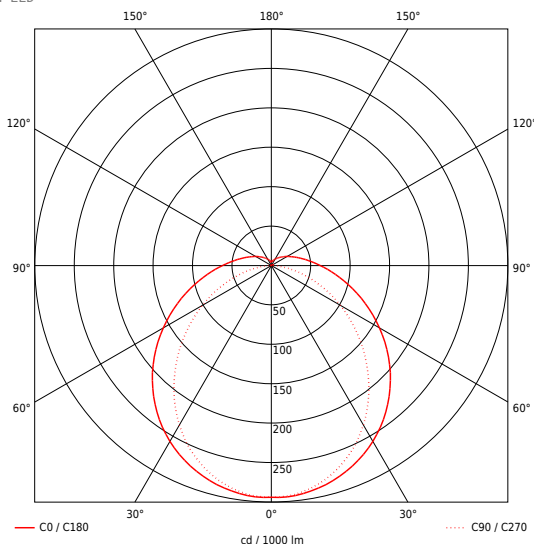

Artikel-Nr: 7243610x00

Rundrohrleuchte

TUBIS N LED XLS C 1565mm PO 1x39W 125°breit 5600lm

TUBIS N LED

Rundrohrleuchte aus schlagzähem PRACHTOPAL® oder schlagfestem klarem Polycarbonat. Druckwasserdichtes, weitestgehend säure- und laugenbeständiges Rohrgehäuse (Durchmesser) 90mm. Mit widerstandsfähigem Industrie-LED Treiber. Die MID-Power LED Anordnung sorgt für einen homogenen Lichtaustritt. Verschiedene Lichtaustrittswinkel durch lineares Linsen System möglich. Optimisiertes Thermomanagement durch X-Wing Kühlprofil. Durchgangsverdrahtung bis maximal 5x2,5mm² möglich. Kurze alterungsbeständige Dichtungen aus Silikon. Schutzart IP66/IP68(2m)/IPX9K. Jetzt auch als XLS Serie erweiterbar. eXtended Lighting Solutions by PRACHT. Vernetzung durch Bluetooth Low Energy und Steuerung durch Casambi möglich. Variable Befestigungsabstände durch PRACHT-Edelstahl-Schellen, geeignet für Decken-, waagerechte- und senkrechte Wandmontage, Pendel- und Tragschienenmontage mit Zubehör möglich. Achtung: PRACHT MANUFAKTUR! Da es ein PRACHT PRO LINE Produkt ist, kann es vielseitig angepasst werden Sie benötigen eine andere Lichtfarbe, Gehäusefarbe oder Durchgangsverdrahtung? Besondere Herausforderungen? Kein Problem. Wir bieten individuelle Lösungen für Ihre Anforderungen.

LEISTUNG

Effektiver Lichtstrom lm	5600
Systemleistung W	39
Lichtstrom lm/W	144
Energieeffizienz-Klasse	C

LICHTTECHNIK

Lichtverteiler	Diffusorlinse/-optik/-panel
Lichtlenkung	breitstrahlend
Ausstrahlwinkel in °	125
Blendbegrenzung UGR 4H 8H C0 C90	24.3 / 21.8